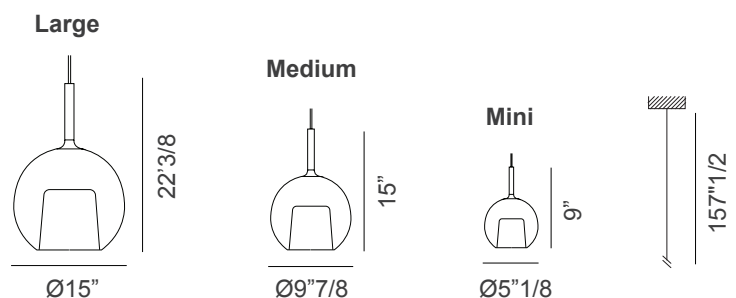

Medium light source: 1 x 25W - E12 LED.

Mini light source: 1x 20W - G9 LED.

Bulb not included. Made in Italy.

Dimensions

Large: Ø15" x 22"3/8H

Medium: Ø9"7/8 x 15"H

Mini: Ø5"1/8 x 9"H

Cable length: 157"1/2

2B

N.1 Glo Medium (rose gold);
N.1 Glo Mini (black)
+
N.1 plate Ø5"1/8 (white)

2C

N.1 Glo Medium (gold);
N.1 Glo Mini (black);
N.1 Glo Mini (4ever)+
N.1 plate Ø11"7/8 (white)

2D

N.1 Glo Medium (black);
N.1 Glo Medium (silver);
N.1 Glo Medium (green)
+
N.1 plate Ø5"1/8 (titanium)