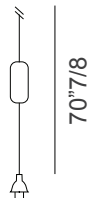

## Dimensions

**Large:** Ø15" x 22"7/8H

**Medium:** Ø9"7/8 x 16"1/2H

**Mini:** Ø5"1/8 x 11"H

**Cable length:** 70"7/8

Large

Medium

Mini