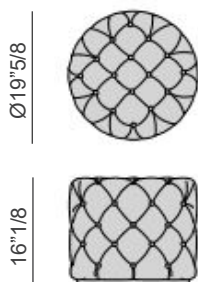

## Dimensions

**Square A:** 17"W x 17"D x 15"3/8H

**Round A:** Ø19"5/8 x 16"1/8H

**Rectangular:** 36"5/8W x 17"D x 15"3/8H

**Square B:** 36"5/8W x 36"5/8D x 16"1/2H

**Round B:** Ø35"3/8 x 16"1/8H

**Round C:** Ø49"1/4 x 17"3/8H

Square A

Square B

Rectangular

Round A

Round B

Round C