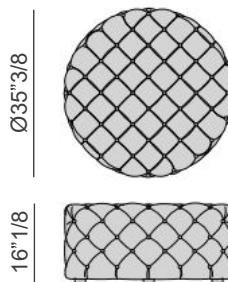

## Dimensions

**Square A:** 17"W x 17"D x 15"3/8H

**Round A:** Ø19"5/8 x 16"1/8H

**Rectangular:** 36"5/8W x 17"D x 15"3/8H

**Square B:** 36"5/8W x 36"5/8D x 16"1/2H

**Round B:** Ø35"3/8 x 16"1/8H

**Round C:** Ø49"1/4 x 17"3/8H

Square A

Square B

Rectangular

Round A

Round B

Round C