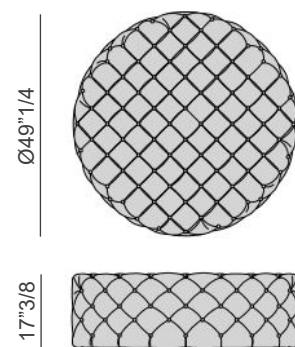

## Dimensions

**Square A:** 17"W x 17"D x 15"3/8H

**Round A:** Ø19"5/8 x 16"1/8H

**Rectangular:** 36"5/8W x 17"D x 15"3/8H

**Square B:** 36"5/8W x 36"5/8D x 16"1/2H

**Round B:** Ø35"3/8 x 16"1/8H

**Round C:** Ø49"1/4 x 17"3/8H

Square A

Square B

Rectangular

Round A

Round B

Round C