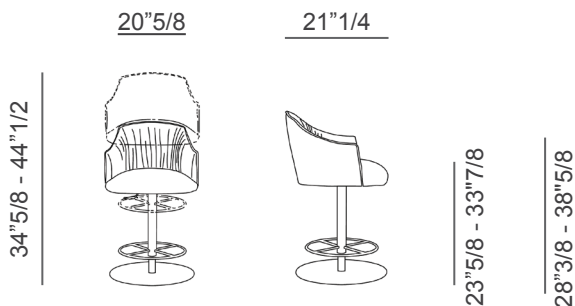

## Dimensions

19"5/8W x 21"1/4D x 33"1/2minH

MaxH: 43"5/8

**Seat height:** Min.24"3/8, Max.34"5/8

**Base plate dimensions:**

**Circular:** Ø19"5/8

**Square:** 17"3/4 x 17"3/4

## Dimensions

20"5/8W x 21"1/4D x 34"5/8minH

MaxH: 44"1/2

**Seat height:** Min. 23"5/8, Max. 33"7/8

**Armrests height:** Min. 28"3/8, Max. 38"5/8

## Base plate dimensions:

**Circular:** Ø19"5/8

**Square:** 17"3/4 x 17"3/4