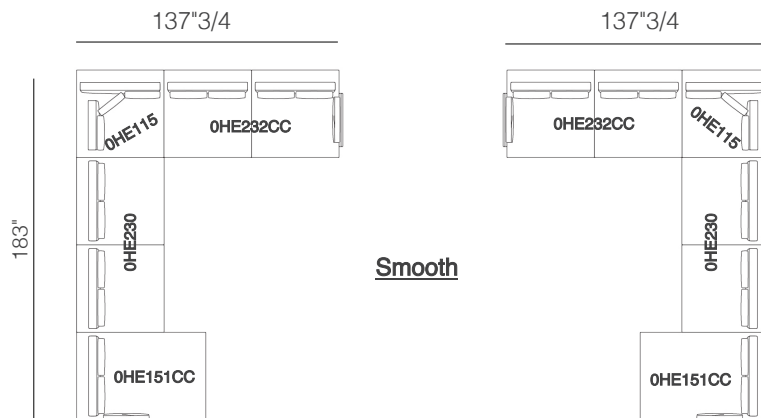

## Dimensions:

**Size:** 137"3/4W x 183"D x 32"5/8H (SH: 16"1/2 , AH: 22")

### Side View:

- 1x Corner Element (OHE615)
- 1x Side Element (OHE732CC)
- 1x Central Unit (OHE730)
- 1x Chaise Lounge (OHE615CC)

- 1x Corner Element (OHE115)
- 1x Side Element (OHE232CC)
- 1x Central Unit (OHE230)
- 1x Chaise Lounge (OHE151CC)