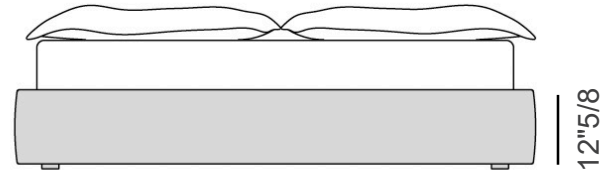

BOHEME SIDE PANELS

Boheme & Paride Bed

Design: M. Marconato & T. Zappa - O. Moon

QUEEN SIZE

QUEEN PARIDE 32

QUEEN PARIDE 42

KING SIZE

KING PARIDE 32