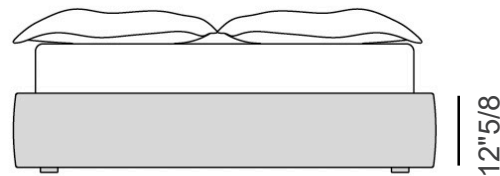

BOHEME SIDE PANELS

Boheme & Paride Bed

Design: M. Marconato & T. Zappa - O. Moon

QUEEN SIZE

QUEEN PARIDE 32

QUEEN PARIDE 42

KING SIZE

KING PARIDE 32