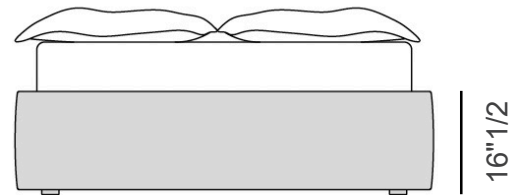

BOHEME SIDE PANELS

Boheme & Paride Bed

Design: M. Marconato & T. Zappa - O. Moon

QUEEN SIZE

QUEEN PARIDE 32

QUEEN PARIDE 42

KING SIZE

KING PARIDE 32