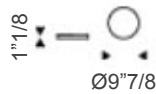

Socket for 6 pendants