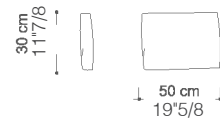

Cushions

Lumbar Cushion 19⁵/₈ x 11⁷/₈

Lumbar Cushion 31¹/₂ x 11⁷/₈

Lumbar Cushion 43¹/₄ x 11⁷/₈

Lumbar Cushion 55¹/₈ x 11⁷/₈