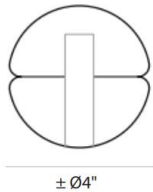

Pendant size: $\pm \text{Ø}4"$

14.1
single pendant
shallow canopy),
 $\text{Ø}4"5/8$ brushed
nickel round canopy

$\text{Ø}4"5/8 \times 118"1/8 \text{ Max.H}$

14.1 Deep
single pendant
deep canopy),
 $\text{Ø}4"5/8$ brushed
nickel round canopy