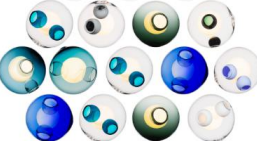

#### 13c-05

Color	Pendant's Amount
• Opaque Pink 2	• 3
• Pink 1	• 3
• Purple 1	• 3
• Pink 2 Satellite	• 2
• Pink 2	• 1
• Purple 2	• 1

#### 13c-07

Color	Pendant's Amount
• Pink 1	• 3
• Purple 2	• 2
• Grey 5	• 3
• Blue 4	• 2
• Grey 2	• 2
• Green 2	• 1

#### 13c-19

Color	Pendant's Amount
• Purple 1	• 3
• Opaque Pink 2	• 1
• Pink 2	• 2
• Pink 1	• 1
• Opaque Pink 1	• 1
• Purple 1 Satellite	• 1
• Opaque Purple 1	• 1
• Purple 2	• 1
• Purple 2 Satellite	• 2

#### 13c-21

Color	Pendant's Amount
• Blue 1 Satellite	• 3
• Opaque Grey 1 Satellite	• 1
• Grey 5	• 2
• Blue 4 Satellite	• 1
• Blue 2	• 1
• Blue 1	• 1
• Blue 3	• 2
• Opaque Blue 1 Satellite	• 1
• Opaque White 1 Satellite	• 1