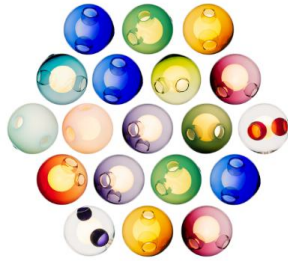

Cluster 28

19 Pendants Compositions

19c-22

Color	Pendant's Amount
• Blue 3	• 3
• Opaque Green 5	• 2
• Orange 1	• 2
• Blue 1	• 1
• Green 1	• 1
• Pink 2	• 2
• Opaque Blue 2	• 1
• Opaque Pink 2	• 1
• Purple 2	• 2
• Opaque Green 6	• 1
• Red 1 Satellite	• 1
• Red 1	• 1
• Purple 2 Satellite	• 1