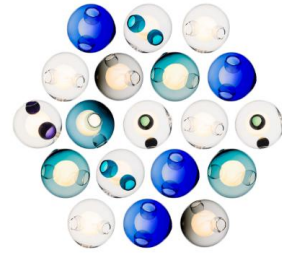

#### 19c-22

Color	Pendant's Amount
• Blue 3	• 3
• Opaque Green 5	• 2
• Orange 1	• 2
• Blue 1	• 1
• Green 1	• 1
• Pink 2	• 2
• Opaque Blue 2	• 1
• Opaque Pink 2	• 1
• Purple 2	• 2
• Opaque Green 6	• 1
• Red 1 Satellite	• 1
• Red 1	• 1
• Purple 2 Satellite	• 1

#### 19c-23

Color	Pendant's Amount
• Blue 1 Satellite	• 2
• Blue 2	• 2
• Yellow 2	• 4
• Blue 3	• 1
• Orange 1	• 1
• Grey 4	• 5
• Clear	• 1
• Orange 1 Satellite	• 1
• Purple 2 Satellite	• 2

#### 19c-29

Color	Pendant's Amount
• Blue 2	• 1
• Blue 4	• 1
• Grey 4	• 2
• Opaque Blue 4	• 1
• Opaque Pink 2	• 1
• Purple 1	• 2
• Grey 1	• 2
• Opaque Blue 1	• 2
• Pink 1	• 2
• Opaque Green 4	• 1
• Blue 4 Satellite	• 2
• Grey 5	• 2

#### 19c-24

Color	Pendant's Amount
• Blue 3	• 4
• Blue 1 Satellite	• 2
• Clear	• 4
• Grey 1	• 2
• Blue 1	• 3
• Purple 2 Satellite	• 1
• Blue 2	• 1
• Blue 4 Satellite	• 2