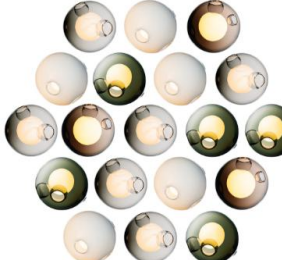

19c-03

Color	Pendant's Amount
• Grey 1	• 6
• Opaque Grey 1	• 5
• Grey 4	• 5
• Grey 6	• 3