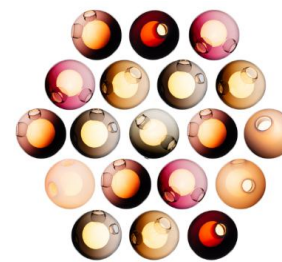

19c-30

Color	Pendant's Amount
• Purple 3	• 4
• Red 2	• 2
• Pink 3	• 3
• Yellow 3	• 3
• Grey 6	• 3
• Grey 2	• 1
• Opaque Purple 1	• 1
• Opaque Pink 2	• 1
• Opaque Purple 2	• 1