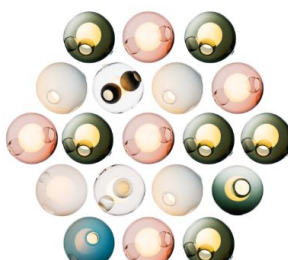

#### 19c-24

Color	Pendant's Amount
• Blue 3	• 4
• Blue 1 Satellite	• 2
• Clear	• 4
• Grey 1	• 2
• Blue 1	• 3
• Purple 2 Satellite	• 1
• Blue 2	• 1
• Blue 4 Satellite	• 2

#### 19c-29

Color	Pendant's Amount
• Blue 1	• 4
• Yellow 3	• 2
• Opaque Green 7 Satellite	• 1
• Blue 2	• 3
• Blue 3	• 6
• White 1 Satellite	• 2
• Opaque White 1	• 1

#### 19c-30

Color	Pendant's Amount
• Purple 3	• 4
• Red 2	• 2
• Pink 3	• 3
• Yellow 3	• 3
• Grey 6	• 3
• Grey 2	• 1
• Opaque Purple 1	• 1
• Opaque Pink 2	• 1
• Opaque Purple 2	• 1

#### 19c-02

Color	Pendant's Amount
• Grey 4	• 6
• Pink 1	• 5
• Opaque Grey 1	• 3
• Opaque White 1	• 1
• Grey 2 Satellite	• 1
• Opaque White 2 Satellite	• 1
• Grey 5	• 1
• Opaque Blue 4	• 1