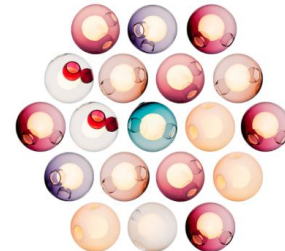

19c-17

Color	Pendant's Amount
• Purple 1	• 3
• Purple 2	• 2
• Pink 2	• 4
• Pink 2 Satellite	• 2
• Blue 1	• 1
• Opaque Pink 2	• 3
• Opaque White 1	• 1
• Pink 1	• 3