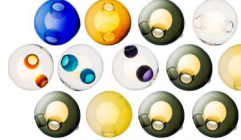

#### 13c-21

Color	Pendant's Amount
• Blue 1 Satellite	• 3
• Opaque Grey 1 Satellite	• 1
• Grey 5	• 2
• Blue 4 Satellite	• 1
• Blue 2	• 1
• Blue 1	• 1
• Blue 3	• 2
• Opaque Blue 1 Satellite	• 1
• Opaque White 1 Satellite	• 1

#### 13c-17

Color	Pendant's Amount
• Pink 2 Satellite	• 2
• Pink 1	• 3
• Purple 1	• 2
• Pink 2	• 2
• Blue 1	• 1
• Opaque Pink 2	• 2
• Purple 2	• 1

#### 13c-22

Color	Pendant's Amount
• Blue 1	• 1
• Blue 3	• 2
• Green 1	• 1
• Pink 2	• 1
• Opaque Blue 2	• 1
• Opaque Pink 2	• 1
• Purple 2	• 2
• Opaque Green 6	• 1
• Red 1 Satellite	• 1
• Red 1	• 1
• Opaque Green 5	• 1

#### 13c-23

Color	Pendant's Amount
• Blue 3	• 1
• Orange 1	• 1
• Grey 4	• 5
• Clear	• 1
• Orange 1 Satellite	• 1
• Blue 1 Satellite	• 1
• Purple 2 Satellite	• 1
• Yellow 2	• 2