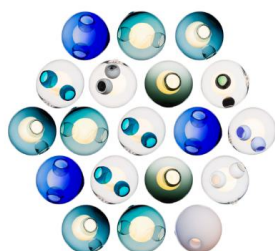

#### 19c-05

Color	Pendant's Amount
• Pink 2	• 4
• Purple 2	• 3
• Opaque Pink 2	• 4
• Pink 1	• 3
• Purple 1	• 3
• Pink 2 Satellite	• 2

#### 19c-07

Color	Pendant's Amount
• Blue 4	• 3
• Grey 2	• 4
• Green 2	• 3
• Pink 1	• 3
• Purple 2	• 3
• Grey 5	• 3

#### 19c-19

Color	Pendant's Amount
• Purple 2	• 2
• Pink 2	• 4
• Purple 1	• 3
• Opaque Pink 2	• 2
• Pink 1	• 2
• Purple 1 Satellite	• 2
• Opaque Purple 1	• 1
• Purple 2 Satellite	• 2
• Opaque Pink 1	• 1

#### 19c-21

Color	Pendant's Amount
• Blue 3	• 3
• Blue 1	• 3
• Blue 2	• 3
• Blue 1 Satellite	• 3
• Opaque Grey 1 Satellite	• 1
• Grey 5	• 2
• Blue 4 Satellite	• 1
• Opaque Blue 1 Satellite	• 1
• Opaque White 1 Satellite	• 1
• Opaque Blue 1	• 1