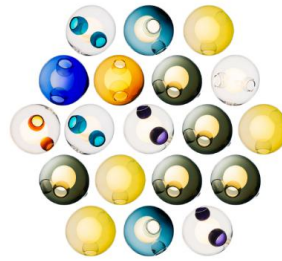

19c-23

Color	Pendant's Amount
• Blue 1 Satellite	• 2
• Blue 2	• 2
• Yellow 2	• 4
• Blue 3	• 1
• Orange 1	• 1
• Grey 4	• 5
• Clear	• 1
• Orange 1 Satellite	• 1
• Purple 2 Satellite	• 2