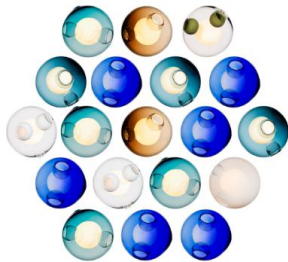

19c-29

Color	Pendant's Amount
• Blue 1	• 4
• Yellow 3	• 2
• Opaque Green 7 Satellite	• 1
• Blue 2	• 3
• Blue 3	• 6
• White 1 Satellite	• 2
• Opaque White 1	• 1