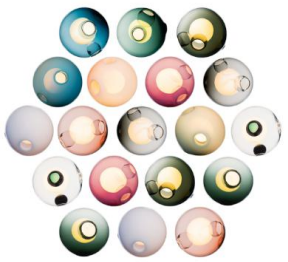

### 19 Pendants Compositions

#### 19c-22

Color	Pendant's Amount
• Blue 3	• 3
• Opaque Green 5	• 2
• Orange 1	• 2
• Blue 1	• 1
• Green 1	• 1
• Pink 2	• 2
• Opaque Blue 2	• 1
• Opaque Pink 2	• 1
• Purple 2	• 2
• Opaque Green 6	• 1
• Red 1 Satellite	• 1
• Red 1	• 1
• Purple 2 Satellite	• 1

#### 19c-23

Color	Pendant's Amount
• Blue 1 Satellite	• 2
• Blue 2	• 2
• Yellow 2	• 4
• Blue 3	• 1
• Orange 1	• 1
• Grey 4	• 5
• Clear	• 1
• Orange 1 Satellite	• 1
• Purple 2 Satellite	• 2

#### 19c-29

Color	Pendant's Amount
• Blue 2	• 1
• Blue 4	• 1
• Grey 4	• 2
• Opaque Blue 4	• 1
• Opaque Pink 2	• 1
• Purple 1	• 2
• Grey 1	• 2
• Opaque Blue 1	• 2
• Pink 1	• 2
• Opaque Green 4	• 1
• Blue 4 Satellite	• 2
• Grey 5	• 2