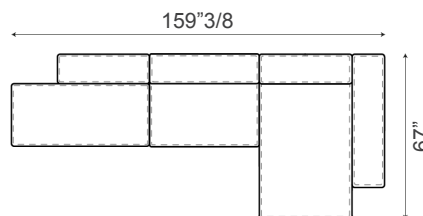

Penaut B. / Peanut B.X

Compositions - Peanut B.

Composition A

- 1 x BPB2 Low armrest
- 1 x FPN1 Center section
- 1 x OPN4 Ottoman
- 2 x FPN2 Center section
- 2 x OPNA Penisola

149"5/8W x 68"7/8D x 26"3/4H

Composition B

- 1 x OPNC Penisola
- 1 x OPNB Penisola
- 1 x OPNA Penisola
- 1 x FPN1 Center section
- 1 x FPN3 Center section
- 1 x FP5S Penisola with backrest sx

153"1/2W x 88"5/8D x 26"3/4H

Composition C

- 1 x OPNB Penisola
- 1 x FPN8 Center section
- 1 x BPA3 Corner backrest
- 1 x FP5S Penisola with backrest sx

134"5/8W x 98"3/8D x 26"3/4H

Composition D

- 1 x FPM8 Chaise longue sx
- High Armrest
- 1 x FPEB End section sofa dx
- Low armrest

130"W x 67"D x 26"3/4H

Composition E

- 1 x FP5D Penisola with backrest dx
- 1 x FPN4 Center section
- 1 x FPM7 Chaise longue dx
- High Armrest

159"3/8W x 67"D x 26"3/4H

Composition F

- 1 x BPB2 Low armrest
- 2 x FPN2 Center section
- 1 x OPNB Penisola
- 2 x OPNA Penisola