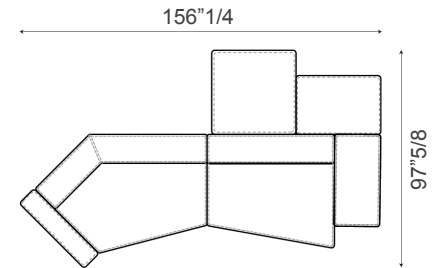

130"W x 67"D x 26"3/4H

Composition E

- 1 x FP5D Penisola with backrest dx
- 1 x FPN4 Center section
- 1 x FPM7 Chaise longue dx
- High Armrest

159"3/8W x 67"D x 26"3/4H

Composition F

- 1 x BPB2 Low armrest
- 2 x FPN2 Center section
- 1 x OPNB Penisola
- 2 x OPNA Penisola

131"7/8W x 68"7/8D x 26"3/4H

Penaut B. / Peanut B.X

Compositions - Peanut B.X

Composition A

- 1 x F171 Semi-corner sx
- 1 x FP5S Penisola with backrest sx

153"1/2W x 55"1/2D x 26"3/4H

Composition B

- 1 x BPB3 Large armrest
- 1 x F173 Semi-corner sx
- 1 x F176 Trapezium dx
- 1 x OPNB Penisola
- 1 x OPNA Penisola

143"1/4W x 104"3/8D x 26"3/4H

Composition C

- 1 x BPB1 Low armrest
- 1 x F173 Semi-corner sx
- 1 x F176 Trapezium dx
- 1 x OPNB Penisola
- 1 x OPNA Penisola
- 1 x BPB3 Large armrest

156"1/4W x 97"5/8D x 26"3/4H

133"7/8W x 55"1/2D x 26"3/4H