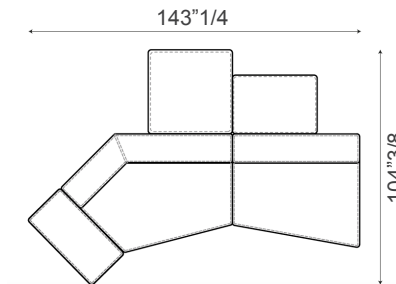

130"W x 67"D x 26"3/4H

Composition E

- 1 x FP5D Penisola with backrest dx
- 1 x FPN4 Center section
- 1 x FPM7 Chaise longue dx
- High Armrest

159"3/8W x 67"D x 26"3/4H

Composition F

- 1 x BPB2 Low armrest
- 2 x FPN2 Center section
- 1 x OPNB Penisola
- 2 x OPNA Penisola

131"7/8W x 68"7/8D x 26"3/4H

Penaut B. / Peanut B.X

Compositions - Peanut B.X

Composition A

- 1 x F171 Semi-corner sx
- 1 x FP5S Penisola with backrest sx

153"1/2W x 55"1/2D x 26"3/4H

Composition B

- 1 x BPB3 Large armrest
- 1 x F173 Semi-corner sx
- 1 x F176 Trapezium dx
- 1 x OPNB Penisola
- 1 x OPNA Penisola

143"1/4W x 104"3/8D x 26"3/4H

Composition C

- 1 x BPB1 Low armrest
- 1 x F173 Semi-corner sx
- 1 x F176 Trapezium dx
- 1 x OPNB Penisola
- 1 x OPNA Penisola
- 1 x BPB3 Large armrest

156"1/4W x 97"5/8D x 26"3/4H

133"7/8W x 55"1/2D x 26"3/4H