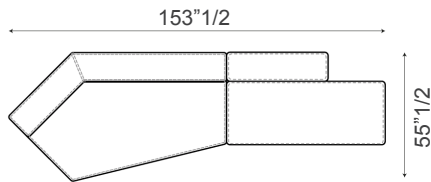

130"W x 67"D x 26"3/4H

Composition E

- 1 x FP5D Penisola with backrest dx
- 1 x FPN4 Center section
- 1 x FPM7 Chaise longue dx
- High Armrest

159"3/8W x 67"D x 26"3/4H

Composition F

- 1 x BPB2 Low armrest
- 2 x FPN2 Center section
- 1 x OPNB Penisola
- 2 x OPNA Penisola

131"7/8W x 68"7/8D x 26"3/4H

Penaut B. / Peanut B.X

Compositions - Peanut B.X

Composition A

- 1 x F171 Semi-corner sx
- 1 x FP5S Penisola with backrest sx

153"1/2W x 55"1/2D x 26"3/4H

Composition B

- 1 x BPB3 Large armrest
- 1 x F173 Semi-corner sx
- 1 x F176 Trapezium dx
- 1 x OPNB Penisola
- 1 x OPNA Penisola

143"1/4W x 104"3/8D x 26"3/4H

Composition C

- 1 x BPB1 Low armrest
- 1 x F173 Semi-corner sx
- 1 x F176 Trapezium dx
- 1 x OPNB Penisola
- 1 x OPNA Penisola
- 1 x BPB3 Large armrest

156"1/4W x 97"5/8D x 26"3/4H

133"7/8W x 55"1/2D x 26"3/4H