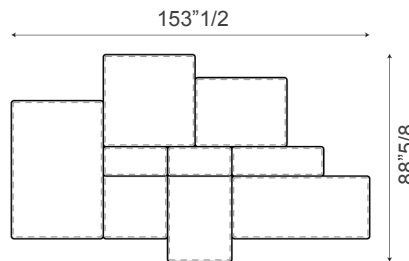

Penaut B. / Peanut B.X

Compositions - Peanut B.

Composition A

- 1 x BPB2 Low armrest
- 1 x FPN1 Center section
- 1 x OPN4 Ottoman
- 2 x FPN2 Center section
- 2 x OPNA Penisola

149"5/8W x 68"7/8D x 26"3/4H

Composition B

- 1 x OPNC Penisola
- 1 x OPNB Penisola
- 1 x OPNA Penisola
- 1 x FPN1 Center section
- 1 x FPN3 Center section
- 1 x FP5S Penisola with backrest sx

153"1/2W x 88"5/8D x 26"3/4H

Composition C

130"W x 67"D x 26"3/4H

Composition E

- 1 x FP5D Penisola with backrest dx
- 1 x FPN4 Center section
- 1 x FPM7 Chaise longue dx
- High Armrest

159"3/8W x 67"D x 26"3/4H

Composition F

- 1 x BPB2 Low armrest
- 2 x FPN2 Center section
- 1 x OPNB Penisola
- 2 x OPNA Penisola

133"7/8W x 55"1/2D x 26"3/4H