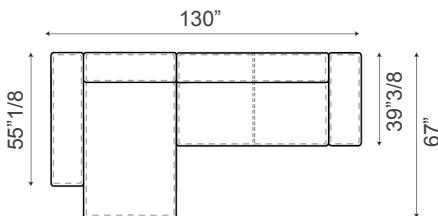

Penaut B. / Peanut B.X

Compositions - Peanut B.

Composition A

- 1 x BPB2 Low armrest
- 1 x FPN1 Center section
- 1 x OPN4 Ottoman
- 2 x FPN2 Center section
- 2 x OPNA Penisola

149"5/8W x 68"7/8D x 26"3/4H

Composition B

- 1 x OPNC Penisola
- 1 x OPNB Penisola
- 1 x OPNA Penisola
- 1 x FPN1 Center section
- 1 x FPN3 Center section
- 1 x FP5S Penisola with backrest sx

153"1/2W x 88"5/8D x 26"3/4H

Composition C

- 1 x OPNB Penisola
- 1 x FPN8 Center section
- 1 x BPA3 Corner backrest
- 1 x FP5S Penisola with backrest sx

134"5/8W x 98"3/8D x 26"3/4H

Composition D

- 1 x FPM8 Chaise longue sx
- High Armrest
- 1 x FPEB End section sofa dx
- Low armrest

130"W x 67"D x 26"3/4H

Composition E

- 1 x FP5D Penisola with backrest dx
- 1 x FPN4 Center section
- 1 x FPM7 Chaise longue dx
- High Armrest

159"3/8W x 67"D x 26"3/4H

Composition F

- 1 x BPB2 Low armrest
- 2 x FPN2 Center section
- 1 x OPNB Penisola
- 2 x OPNA Penisola