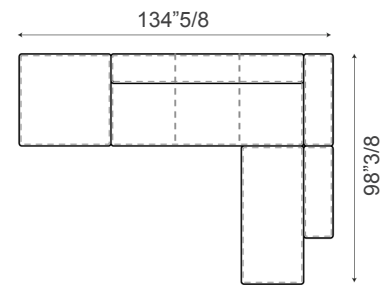

Penaut B. / Peanut B.X

Compositions - Peanut B.

Composition A

- 1 x BPB2 Low armrest
- 1 x FPN1 Center section
- 1 x OPN4 Ottoman
- 2 x FPN2 Center section
- 2 x OPNA Penisola

149"5/8W x 68"7/8D x 26"3/4H

Composition B

- 1 x OPNC Penisola
- 1 x OPNB Penisola
- 1 x OPNA Penisola
- 1 x FPN1 Center section
- 1 x FPN3 Center section
- 1 x FP5S Penisola with backrest sx

153"1/2W x 88"5/8D x 26"3/4H

Composition C

- 1 x OPNB Penisola
- 1 x FPN8 Center section
- 1 x BPA3 Corner backrest
- 1 x FP5S Penisola with backrest sx

134"5/8W x 98"3/8D x 26"3/4H

Composition D

- 1 x FPM8 Chaise longue sx
- High Armrest
- 1 x FPEB End section sofa dx
- Low armrest

133"7/8W x 55"1/2D x 26"3/4H