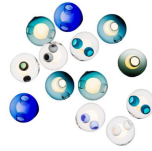

## 28 Copper

#### 13A

Color	Pendant's Amount
• Pink 2	• 4
• Yellow 3	• 3
• Red 2	• 2
• Grey 1	• 1
• Opaque White 2	• 1
• Grey 6	• 2

#### 13B

Color	Pendant's Amount
• Blue 3	• 2
• Blue 2	• 2
• Blue 1	• 2
• Blue 1 Satellite	• 2
• Opaque Grey 1 Satellite	• 1
• Blue 4 Satellite	• 1
• Grey 5	• 1
• Opaque Blue 1 Satellite	• 1
• Opaque White 1 Satellite	• 1