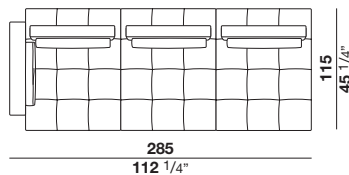

Dimensions

Modular

Size A: 76"3/4W x 45"1/4D x 32"5/8H

Size B: 96"1/2W x 45"1/4D x 32"5/8H

Size C: 112"1/4W x 45"1/4D x 32"5/8H

Fixed Sofa

2-seater: 82"5/8W x 45"1/4D x 32"5/8H

3-seater: 102"3/8W x 45"1/4D x 32"5/8H

4-seater: 118"1/8W x 45"1/4D x 32"5/8H

Size A:

EL 681BI/S

2-seater:

EL 683BI

Size B:

EL 739BI/S

3-seater:

EL 733BI

EL 731BI/S

4-seater:

EL 773BI

Size C:

EL 771BI/S

(Side view)