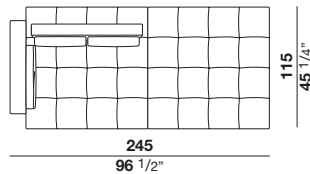

Dimensions

Modular

Size A: 76"3/4W x 45"1/4D x 32"5/8H

Size B: 96"1/2W x 45"1/4D x 32"5/8H

Size C: 112"1/4W x 45"1/4D x 32"5/8H

Fixed Sofa

2-seater: 82"5/8W x 45"1/4D x 32"5/8H

3-seater: 102"3/8W x 45"1/4D x 32"5/8H

4-seater: 118"1/8W x 45"1/4D x 32"5/8H

Size A:

EL 681BI/S

2-seater:

EL 683BI

Size B:

EL 739BI/S

3-seater:

EL 733BI

EL 731BI/S

4-seater:

EL 773BI

Size C:

EL 771BI/S

(Side view)