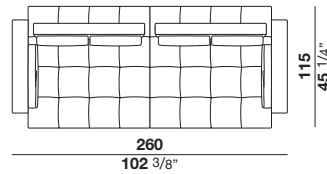

Dimensions

Modular

Size A: 76"3/4W x 45"1/4D x 32"5/8H

Size B: 96"1/2W x 45"1/4D x 32"5/8H

Size C: 112"1/4W x 45"1/4D x 32"5/8H

Fixed Sofa

2-seater: 82"5/8W x 45"1/4D x 32"5/8H

3-seater: 102"3/8W x 45"1/4D x 32"5/8H

4-seater: 118"1/8W x 45"1/4D x 32"5/8H

Size A:

EL 681BI/S

2-seater:

EL 683BI

Size B:

EL 739BI/S

3-seater:

EL 733BI

EL 731BI/S

4-seater:

EL 773BI

Size C:

EL 771BI/S

(Side view)