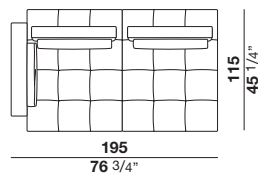

Dimensions

Modular

Size A: 76"3/4W x 45"1/4D x 32"5/8H

Size B: 96"1/2W x 45"1/4D x 32"5/8H

Size C: 112"1/4W x 45"1/4D x 32"5/8H

Fixed Sofa

2-seater: 82"5/8W x 45"1/4D x 32"5/8H

3-seater: 102"3/8W x 45"1/4D x 32"5/8H

4-seater: 118"1/8W x 45"1/4D x 32"5/8H

Size A:

EL 681BI/S

2-seater:

EL 683BI

Size B:

EL 739BI/S

3-seater:

EL 733BI

EL 731BI/S

4-seater:

EL 773BI

Size C:

EL 771BI/S

(Side view)