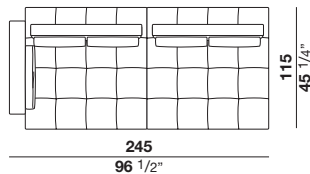

Dimensions

Modular

Size A: 76"3/4W x 45"1/4D x 32"5/8H

Size B: 96"1/2W x 45"1/4D x 32"5/8H

Size C: 112"1/4W x 45"1/4D x 32"5/8H

Fixed Sofa

2-seater: 82"5/8W x 45"1/4D x 32"5/8H

3-seater: 102"3/8W x 45"1/4D x 32"5/8H

4-seater: 118"1/8W x 45"1/4D x 32"5/8H

Size A:

EL 681BI/S

2-seater:

EL 683BI

Size B:

EL 739BI/S

3-seater:

EL 733BI

EL 731BI/S

4-seater:

EL 773BI

Size C:

EL 771BI/S

(Side view)