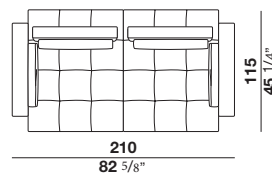

Dimensions

Modular

Size A: 76"3/4W x 45"1/4D x 32"5/8H

Size B: 96"1/2W x 45"1/4D x 32"5/8H

Size C: 112"1/4W x 45"1/4D x 32"5/8H

Fixed Sofa

2-seater: 82"5/8W x 45"1/4D x 32"5/8H

3-seater: 102"3/8W x 45"1/4D x 32"5/8H

4-seater: 118"1/8W x 45"1/4D x 32"5/8H

Size A:

EL 681BI/S

2-seater:

EL 683BI

Size B:

EL 739BI/S

3-seater:

EL 733BI

EL 731BI/S

4-seater:

EL 773BI

Size C:

EL 771BI/S

(Side view)