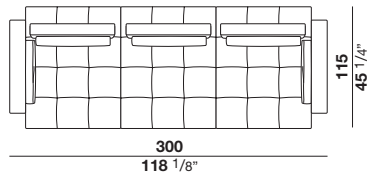

Dimensions

Modular

Size A: 76"3/4W x 45"1/4D x 32"5/8H

Size B: 96"1/2W x 45"1/4D x 32"5/8H

Size C: 112"1/4W x 45"1/4D x 32"5/8H

Fixed Sofa

2-seater: 82"5/8W x 45"1/4D x 32"5/8H

3-seater: 102"3/8W x 45"1/4D x 32"5/8H

4-seater: 118"1/8W x 45"1/4D x 32"5/8H

Size A:

EL 681BI/S

2-seater:

EL 683BI

Size B:

EL 739BI/S

3-seater:

EL 733BI

EL 731BI/S

4-seater:

EL 773BI

Size C:

EL 771BI/S

(Side view)