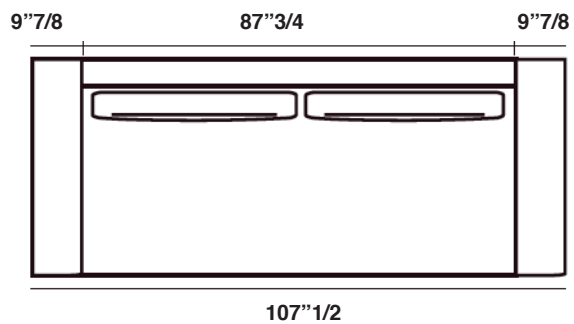

**Armrest A (5"7/8)**

**Armrest B (9"7/8)**

**Backrest A**

**Backrest B**

## Sofa Dimensions

**Size A:** 73"1/4W x 39"D x 31"H - 33"H

**Size B:** 86"1/4W x 39"D x 31"H - 33"H

**Size C:** 96"7/8W x 39"D x 31"H - 33"H

**Size D:** 107"1/2W x 39"D x 31"H - 33"H

**Size E:** 126"3/4W x 39"D x 31"H - 33"H

**Size A**

**Size B**

**Size C**

**Size D**

**Size E**