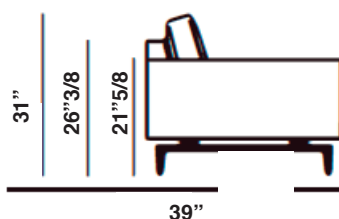

**Armrest A (5"7/8)**

**Armrest B (9"7/8)**

**Backrest A**

**Backrest B**

## Sofa Dimensions

**Size A:** 73"1/4W x 39"D x 31"H - 33"H

**Size B:** 86"1/4W x 39"D x 31"H - 33"H

**Size C:** 96"7/8W x 39"D x 31"H - 33"H

**Size D:** 107"1/2W x 39"D x 31"H - 33"H

**Size E:** 126"3/4W x 39"D x 31"H - 33"H