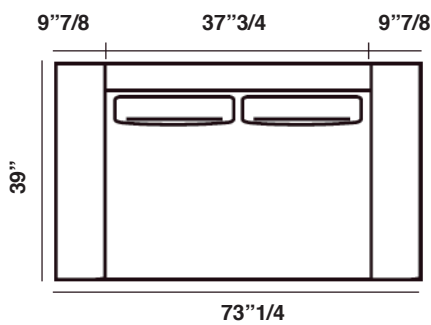

**Armrest A (5"7/8)**

**Armrest B (9"7/8)**

**Backrest A**

**Backrest B**

## Sofa Dimensions

**Size A:** 73"1/4W x 39"D x 31"H - 33"H

**Size B:** 86"1/4W x 39"D x 31"H - 33"H

**Size C:** 96"7/8W x 39"D x 31"H - 33"H

**Size D:** 107"1/2W x 39"D x 31"H - 33"H

**Size E:** 126"3/4W x 39"D x 31"H - 33"H

**Size A**

**Size B**

**Size C**

**Size D**

**Size E**