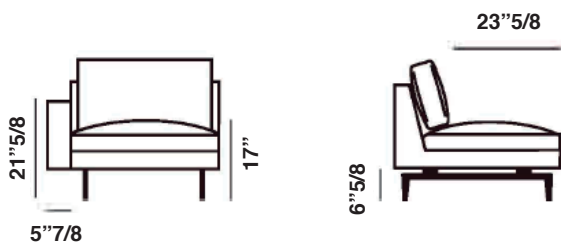

**Armrest A (5"7/8)**

**Armrest B (9"7/8)**

**Backrest A**

**Backrest B**

## Sofa Dimensions

**Size A:** 73"1/4W x 39"D x 31"H - 33"H

**Size B:** 86"1/4W x 39"D x 31"H - 33"H

**Size C:** 96"7/8W x 39"D x 31"H - 33"H

**Size D:** 107"1/2W x 39"D x 31"H - 33"H

**Size E:** 126"3/4W x 39"D x 31"H - 33"H