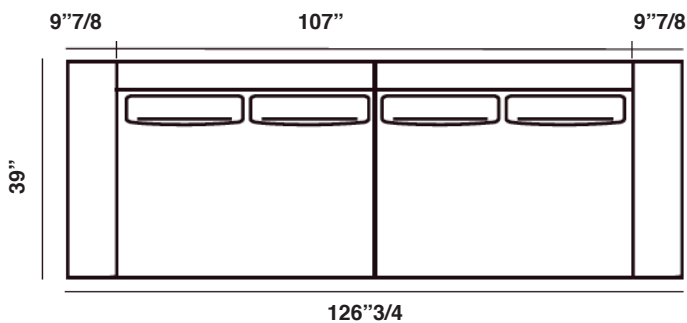

**Armrest A (5"7/8)**

**Armrest B (9"7/8)**

**Backrest A**

**Backrest B**

## Sofa Dimensions

**Size A:** 73"1/4W x 39"D x 31"H - 33"H

**Size B:** 86"1/4W x 39"D x 31"H - 33"H

**Size C:** 96"7/8W x 39"D x 31"H - 33"H

**Size D:** 107"1/2W x 39"D x 31"H - 33"H

**Size E:** 126"3/4W x 39"D x 31"H - 33"H

**Size A**

**Size B**

**Size C**

**Size D**

**Size E**