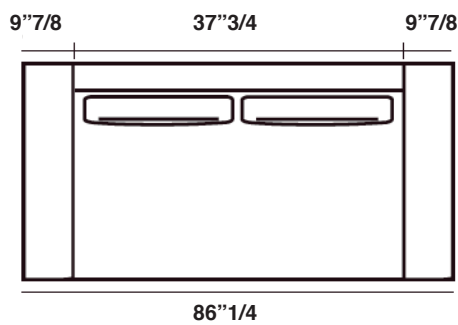

**Armrest A (5"7/8)**

**Armrest B (9"7/8)**

**Backrest A**

**Backrest B**

## Sofa Dimensions

**Size A:** 73"1/4W x 39"D x 31"H - 33"H

**Size B:** 86"1/4W x 39"D x 31"H - 33"H

**Size C:** 96"7/8W x 39"D x 31"H - 33"H

**Size D:** 107"1/2W x 39"D x 31"H - 33"H

**Size E:** 126"3/4W x 39"D x 31"H - 33"H

**Size A**

**Size B**

**Size C**

**Size D**

**Size E**