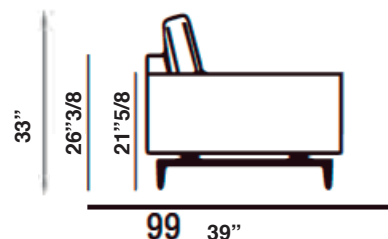

**Armrest A (5"7/8)**

**Armrest B (9"7/8)**

**Backrest A**

**Backrest B**

## Sofa Dimensions

**Size A:** 73"1/4W x 39"D x 31"H - 33"H

**Size B:** 86"1/4W x 39"D x 31"H - 33"H

**Size C:** 96"7/8W x 39"D x 31"H - 33"H

**Size D:** 107"1/2W x 39"D x 31"H - 33"H

**Size E:** 126"3/4W x 39"D x 31"H - 33"H