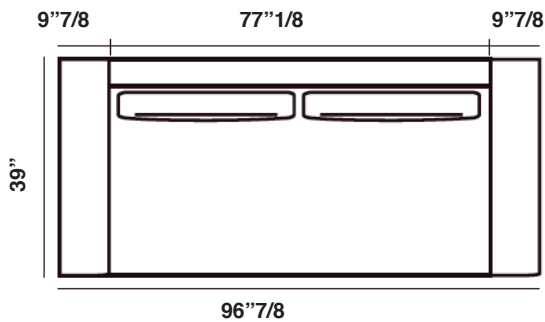

**Armrest A (5"7/8)**

**Armrest B (9"7/8)**

**Backrest A**

**Backrest B**

## Sofa Dimensions

**Size A:** 73"1/4W x 39"D x 31"H - 33"H

**Size B:** 86"1/4W x 39"D x 31"H - 33"H

**Size C:** 96"7/8W x 39"D x 31"H - 33"H

**Size D:** 107"1/2W x 39"D x 31"H - 33"H

**Size E:** 126"3/4W x 39"D x 31"H - 33"H

**Size A**

**Size B**

**Size C**

**Size D**

**Size E**