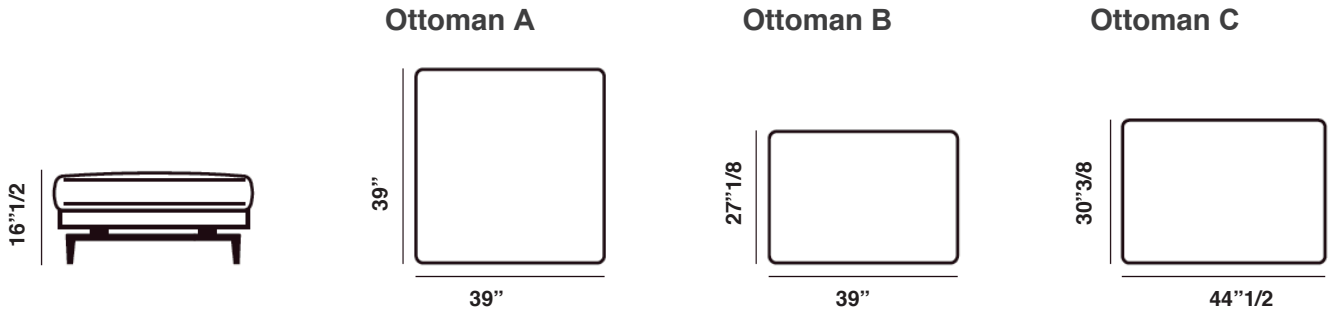

## Sofa Dimensions

**Size A:** 73"1/4W x 39"D x 31"H - 33"H

**Size B:** 86"1/4W x 39"D x 31"H - 33"H

**Size C:** 96"7/8W x 39"D x 31"H - 33"H

**Size D:** 107"1/2W x 39"D x 31"H - 33"H

**Size E:** 126"3/4W x 39"D x 31"H - 33"H

**Size A**

**Size B**

**Size C**

**Size D**

**Size E**