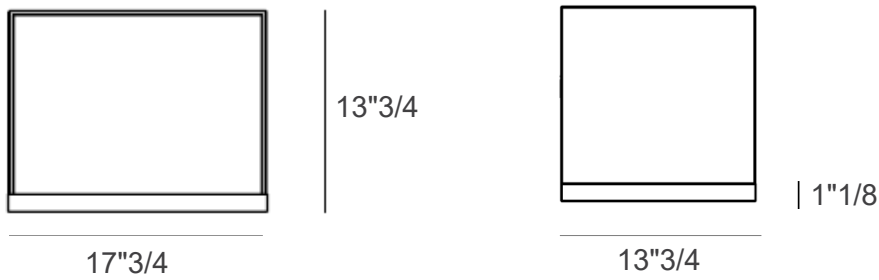

## Nest

---

### *Dimensions*

A) 17"3/4W x 13"3/4D x 13"3/4H - Cod. P6702 - P6703

B) 78"3/4W x 13"3/4D x 13"3/4H - Cod. P6712

A)

B)