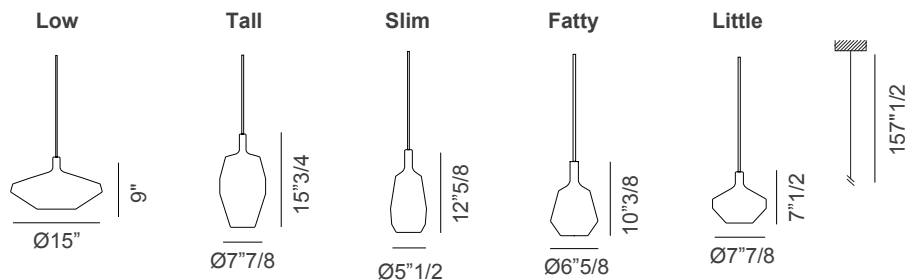

Low, Tall and Slim light source:
1 x 60W - E27 LED.

Fatty and Little light source:
1 x 25W - E14 LED.

Bulb not included. Made in Italy.

Finishes and materials

Shade: Blue avio, sage green, powder pink, sand, mustard, white or black matt borosilicate glass.

Dimensions

Low: Ø15" x 9H

Tall: Ø7"7/8 x 15"3/4H

Slim: Ø5"1/2 x 12"5/8H

Fatty: Ø6"5/8 x 10"3/8H

Little: Ø7"7/8 x 7"1/2H

Cable length: 157"1/2

Product: MoM Suspension Lamp

COMPOSITIONS

<p>2A</p>  <p>N.1 Mom Tall (mirroring gold) + N.1 plate Ø5"1/8 (titanium)</p>	<p>2B</p>  <p>N.1 Mom Low (sage green); N.1 Mom Little (sand) + N.1 plate Ø5"1/8 (titanium)</p>	<p>2C</p>  <p>N.1 Mom Tall (white); N.1 Mom Slim (black); N.1 Mom Fatty (black) + N.1 plate Ø5"1/8 (white)</p>	<p>2D</p>  <p>N.1 Mom Low (mustard); N.1 Mom Little (sand); N.1 Mom Fatty (blue avio) + N.1 plate Ø16"1/2 (titanium)</p>	<p>2E</p>  <p>N.1 Mom tall (mirroring black); N.1 Mom slim (mirroring bronze); N.1 Mom fatty (mirroring gold) + N.1 plate Ø16"1/2 (titanium)</p>
<p>2F</p>  <p>N.1 Mom Low (sand); N.1 Mom Tall (mustard); N.1 Mom Fatty (white); N.1 Mom Little (sage green) + N.1 plate Ø5"1/8 (titanium)</p>	<p>2G</p>  <p>N.2 Mom Tall (mirroring gold, mirroring bronze); N.1 Mom Slim (mirroring black); N.2 Mom Fatty (mirroring gold, mirroring black) + N.1 plate Ø16"1/2 (titanium)</p>	<p>2H</p>  <p>N.2 Mom Tall (white); N.2 Mom Slim (white); N.1 Mom Fatty (white); N.2 Mom Little (white) + N.1 plate Ø16"1/2 (titanium)</p>	<p>2I</p>  <p>N.1 Mom low (blue avio); N.2 Mom Tall (powder pink); N.1 Mom Slim (blue avio); N.1 Mom Fatty (sage green); N.2 Mom Little (blue avio) + N.1 plate Ø23"5/8 (white)</p>	