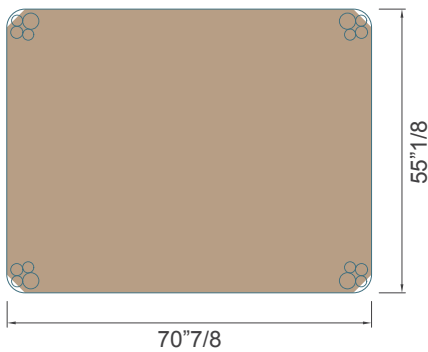

### Dimensions

**A:** 55"1/8W x 55"1/8D x 29"1/2H

**B:** 70"7/8W x 55"1/8D x 29"1/2H

**C:** 82"5/8W x 43"1/4D x 29"1/2H

**D:** 94"1/2W x 47"1/4D x 29"1/2H

**E:** 94"1/2W x 63"D x 29"1/2H

**F:** 118"1/8W x 47"1/4D x 29"1/2H