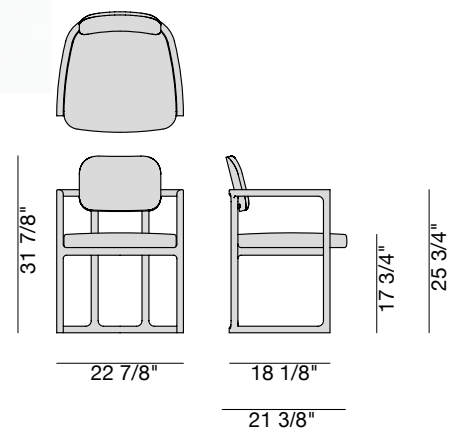

### *Dimensions*

22"7/8W x 21"3/8D x 31"7/8H

Seat height: 17"3/4

Armrest height: 25"3/4