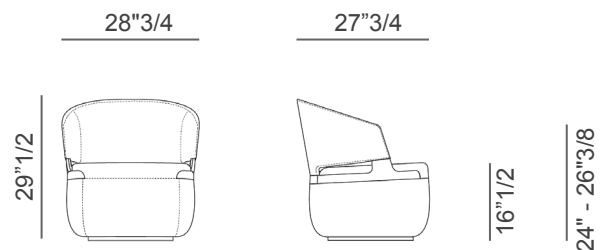

## *Dimensions*

28"3/4W x 27"3/4D x 29"1/2H

**Seat height:** 16"1/2

**Armrest height:** 24" - 26"3/8