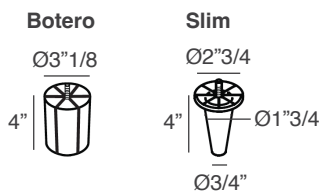

Bento

Dimensions

Modules

- A - art. 2390) 70"7/8W x 43"1/4D x 15"H
- B - art. 2392) 94"1/2W x 43"1/4D x 15"H
- C - art. 2394) 73"1/4W x 70"7/8D x 15"H
- D - art. 2391S) 70"7/8W x 45"1/4D x 15"H
- E - art. 2391D) 70"7/8W x 45"1/4D x 15"H
- F - art. 2393S) 94"1/2W x 45"1/4D x 15"H
- G - art. 2393D) 94"1/2W x 45"1/4D x 15"H

Back cushions

- H - art. 239A5) 31"1/2W x 11"7/8D x 13"3/8H
- I - art. 239A3) 27"1/2W x 23"5/8D x 11"7/8H
- J - art. 239A4) 23"5/8W x 11"7/8D x 7"7/8H

Feet model