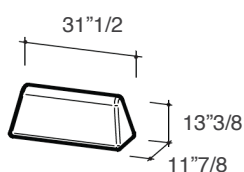

BACK CUSHIONS

H - art. 239A5