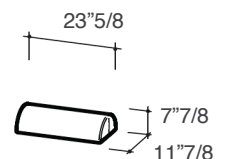

J - art. 239A4