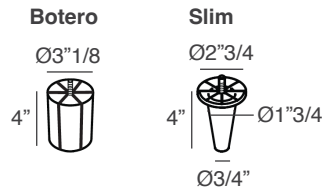

Bento

Dimensions

Modules

- A - art. 2390) 70"7/8W x 43"1/4D x 15"H
- B - art. 2392) 94"1/2W x 43"1/4D x 15"H
- C - art. 2394) 73"1/4W x 70"7/8D x 15"H
- D - art. 2391S) 70"7/8W x 45"1/4D x 15"H
- E - art. 2391D) 70"7/8W x 45"1/4D x 15"H
- F - art. 2393S) 94"1/2W x 45"1/4D x 15"H
- G - art. 2393D) 94"1/2W x 45"1/4D x 15"H

Back cushions

- H - art. 239A5) 31"1/2W x 11"7/8D x 13"3/8H
- I - art. 239A3) 27"1/2W x 23"5/8D x 11"7/8H
- J - art. 239A4) 23"5/8W x 11"7/8D x 7"7/8H

Feets