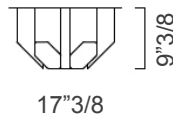

Trim

Dimensions

A) 7317: Ø17"3/8 x 9"3/8H

B) 7318: Ø28"3/8 x 12"5/8H

C) 7319: Ø39"3/8 x 14"1/8H

D) 7320: Ø50"3/8 x 15"H

7317 (A)

7318 (B)