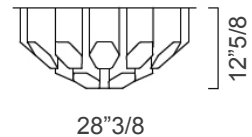

Trim

Dimensions

A) 7317: Ø17"3/8 x 9"3/8H

B) 7318: Ø28"3/8 x 12"5/8H

C) 7319: Ø39"3/8 x 14"1/8H

D) 7320: Ø50"3/8 x 15"H

7317 (A)

7318 (B)