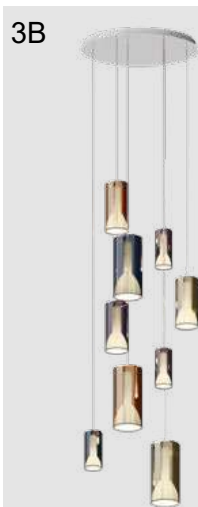

N.3 Lit Large (orange, gold, blue)
N.3 Lit Medium (violet, gold, orange)
N.3 Lit Small (2 violet, blue)
+
N. 1 plate Ø31"1/2 (white)