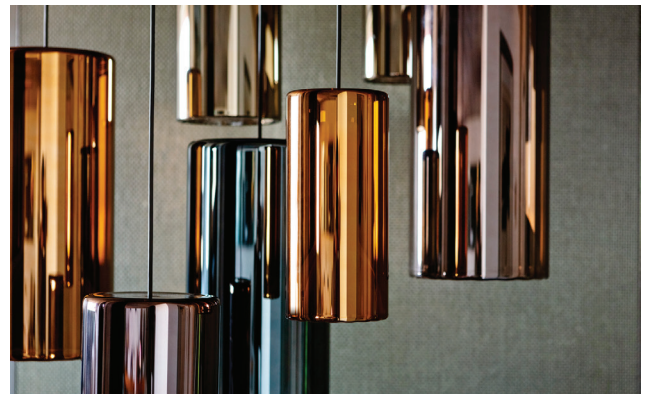

Lit

Design: Umberto Asnago

Description

Suspension lamp with outer shade in gold, blue, orange or violet mirroring glass. Inner shade made in striped sandblasted glass. Canopy in white, black or titanium varnished metal.

Small: Ø4"3/4 x 10"1/4H

Finishes and materials

Outer shade: Gold, blue, orange or violet mirroring glass.

Product: Lit Suspension Lamp

COMPOSITIONS

<p>2A</p>  <p>N.1 Lit Medium (blue) + N.1 plate Ø5"1/8 (titanium)</p>	<p>2B</p>  <p>N.1 Lit Medium (blue) N.1 Lit Small (orange) + N.1 plate Ø5"1/8 (titanium)</p>	<p>2C</p>  <p>N.2 Lit Medium (gold, blue) N.1 Lit Small (orange) + N.1 plate Ø5"1/8 (titanium)</p>	<p>2D</p>  <p>N.2 Lit Medium (orange, gold) N.1 Lit Small (violet) + N.1 plate Ø16"1/2 (titanium)</p>	<p>2E</p>  <p>N.1 Lit Large (orange) N.1 Lit Medium (blue) N.1 Lit Small (violet) + N.1 plate Ø11"7/8 (white)</p>
<p>2F</p>  <p>N.2 Lit Medium (blue, gold) N.2 Lit Small (orange, violet) + N.1 plate Ø5"1/8 (titanium)</p>	<p>2G</p>  <p>N.1 Lit Large (orange) N.2 Lit Medium (blue, gold) N.2 Lit Small (violet, orange) + N.1 plate Ø16"1/2 (white)</p>	<p>2H</p>  <p>N.1 Lit Large (orange) N.3 Lit Medium (blue, gold, violet) N.3 Lit Small (violet, blue, orange) + N.1 plate Ø16"1/2 (titanium)</p>	<p>2I</p>  <p>N.1 Lit Large (violet) N.3 Lit Medium (blue, gold, orange) N.3 Lit Small (violet, orange, blue) + N.1 plate Ø23"5/8 (white)</p>	