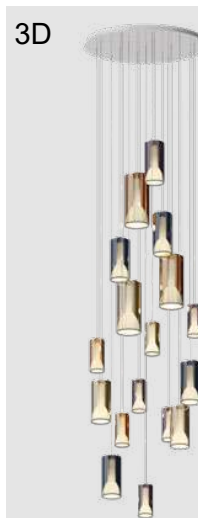

N.3 Lit Large (2 orange, gold)
N.7 Lit Medium (4 blue, 2 gold, violet)
N.7 Lit Small (4 violet, 2 orange, gold)
+
N. 1 plate Ø39"3/8 (white)