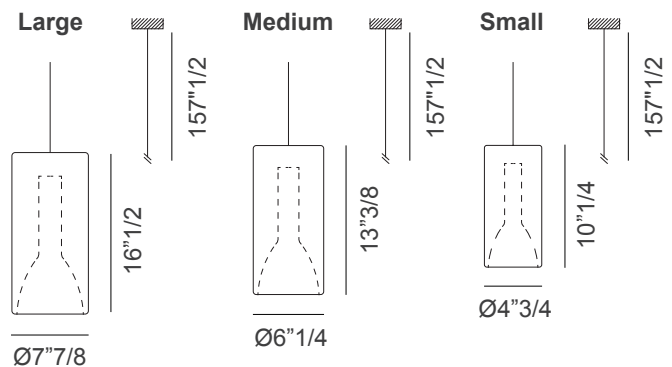

Lit large light source: 1 x 60W LED - E26.

Lit medium light source: 1 x 60W LED - E26.

Lit small light source: 1x 25W - LED - E12.

Bulb is not included. Made in Italy.

Dimensions

Large: Ø7"7/8 x 16"1/2H

Medium: Ø6"1/4 x 13"3/8H

Small: Ø4"3/4 x 10"1/4H

Finishes and materials

Outer shade: Gold, blue, orange or violet mirroring glass.

Product: Lit Suspension Lamp

COMPOSITIONS

<p>2A</p>  <p>N.1 Lit Medium (blue) + N.1 plate Ø5"1/8 (titanium)</p>	<p>2B</p>  <p>N.1 Lit Medium (blue) N.1 Lit Small (orange) + N.1 plate Ø5"1/8 (titanium)</p>	<p>2C</p>  <p>N.2 Lit Medium (gold, blue) N.1 Lit Small (orange) + N.1 plate Ø5"1/8 (titanium)</p>	<p>2D</p>  <p>N.2 Lit Medium (orange, gold) N.1 Lit Small (violet) + N.1 plate Ø16"1/2 (titanium)</p>	<p>2E</p>  <p>N.1 Lit Large (orange) N.1 Lit Medium (blue) N.1 Lit Small (violet) + N.1 plate Ø11"7/8 (white)</p>
<p>2F</p>  <p>N.2 Lit Medium (blue, gold) N.2 Lit Small (orange, violet) + N.1 plate Ø5"1/8 (titanium)</p>	<p>2G</p>  <p>N.1 Lit Large (orange) N.2 Lit Medium (blue, gold) N.2 Lit Small (violet, orange) + N.1 plate Ø16"1/2 (white)</p>	<p>2H</p>  <p>N.1 Lit Large (orange) N.3 Lit Medium (blue, gold, violet) N.3 Lit Small (violet, blue, orange) + N.1 plate Ø16"1/2 (titanium)</p>	<p>2I</p>  <p>N.1 Lit Large (violet) N.3 Lit Medium (blue, gold, orange) N.3 Lit Small (violet, orange, blue) + N.1 plate Ø23"5/8 (white)</p>	

N.1 Lit Large (orange)
 N.3 Lit Medium (2 gold, orange)
 N.3 Lit Small (2 gold, orange)
 +
 N.1 plate 35"3/8W x 17"3/4D (white)

N.2 Lit Large (orange)
 N.2 Lit Medium (gold, blue)
 N.4 Lit Small (3 violet, 1 gold)
 +
 N.1 plate 54"3/8W x 17"3/4D (white)

N.8 Lit Large (orange)
 N.16 Lit Medium (blue)
 N.17 Lit Small (16 gold, violet)
 +
 N. 1 plate Ø47"1/4 (titanium)