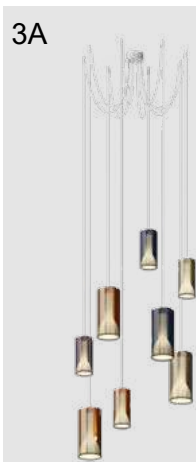

Lit

Design: Umberto Asnago

Description

Suspension lamp with outer shade in gold, blue, orange or violet mirroring glass. Inner shade made in striped sandblasted glass. Canopy in white, black or titanium varnished metal.

Small: Ø4"3/4 x 10"1/4H

Finishes and materials

Outer shade: Gold, blue, orange or violet mirroring glass.

Product: Lit Suspension Lamp

COMPOSITIONS

<p>2A</p>  <p>N.1 Lit Medium (blue) + N.1 plate Ø5"1/8 (titanium)</p>	<p>2B</p>  <p>N.1 Lit Medium (blue) N.1 Lit Small (orange) + N.1 plate Ø5"1/8 (titanium)</p>	<p>2C</p>  <p>N.2 Lit Medium (gold, blue) N.1 Lit Small (orange) + N.1 plate Ø5"1/8 (titanium)</p>	<p>2D</p>  <p>N.2 Lit Medium (orange, gold) N.1 Lit Small (violet) + N.1 plate Ø16"1/2 (titanium)</p>	<p>2E</p>  <p>N.1 Lit Large (orange) N.1 Lit Medium (blue) N.1 Lit Small (violet) + N.1 plate Ø11"7/8 (white)</p>
<p>2F</p>  <p>N.2 Lit Medium (blue, gold) N.2 Lit Small (orange, violet) + N.1 plate Ø5"1/8 (titanium)</p>	<p>2G</p>  <p>N.1 Lit Large (orange) N.2 Lit Medium (blue, gold) N.2 Lit Small (violet, orange) + N.1 plate Ø16"1/2 (white)</p>	<p>2H</p>  <p>N.1 Lit Large (orange) N.3 Lit Medium (blue, gold, violet) N.3 Lit Small (violet, blue, orange) + N.1 plate Ø16"1/2 (titanium)</p>	<p>2I</p>  <p>N.1 Lit Large (violet) N.3 Lit Medium (blue, gold, orange) N.3 Lit Small (violet, orange, blue) + N.1 plate Ø23"5/8 (white)</p>	

Product: Lit Suspension Lamp

COMPOSITIONS

N.3 Lit Medium (2 blue, violet)
 N.5 Lit Small (2 blue, 3 violet)
 +
 N. 1 plate 36"1/4W x 5"1/2D (white)

N.2 Lit Large (orange, gold)
 N.2 Lit Medium (violet, blue)
 N.2 Lit Small (blue, gold)
 +
 N. 6 canopies (on-off titanium)

N.1 Lit Large (orange)
 N.3 Lit Medium (2 gold, orange)
 N.3 Lit Small (2 gold, orange)
 +
 N.1 plate 35"3/8W x 17"3/4D (white)

N.2 Lit Large (orange)
 N.2 Lit Medium (gold, blue)
 N.4 Lit Small (3 violet, 1 gold)
 +
 N.1 plate 54"3/8W x 17"3/4D (white)