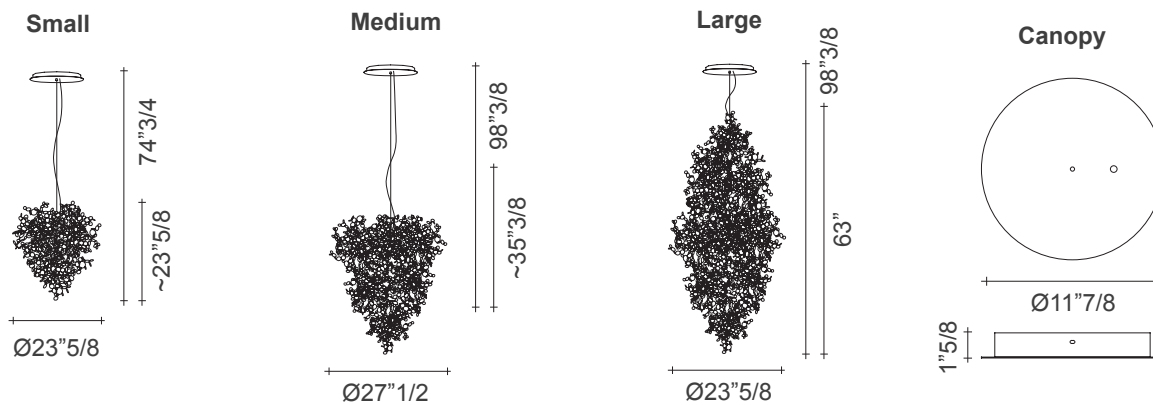

### Dimensions

**Small Chandelier:**  $\text{Ø}23\frac{5}{8}$  x  $74\frac{3}{4}$ H

**Medium Chandelier:**  $\text{Ø}27\frac{1}{2}$  x  $98\frac{3}{8}$ H

**Large Chandelier:**  $\text{Ø}23\frac{5}{8}$  x  $98\frac{3}{8}$ H

**Canopy:**

$\text{Ø}11\frac{7}{8}$  x  $1\frac{5}{8}$ H