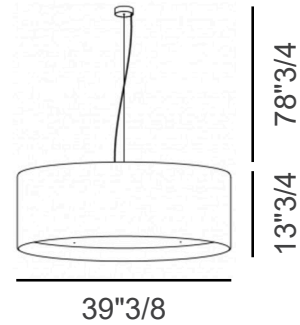

Light bulbs not included.

Acoustic comfort. Sound absorbing.

IP20. CE Certified. Wiring system with ETL on demand.

Circus

Dimensions

- SIZE A:** Ø19"5/8 x 16"1/2 (Cable: 78"3/4)
SIZE B: Ø27"1/2 x 13"3/4H (Cable: 78"3/4)
SIZE C: Ø39"3/8 x 13"1/4H (Cable: 78"3/4)
SIZE D: Ø47"1/4 x 13"1/4H (Cable: 78"3/4)
SIZE E: Ø59" x 19"5/8H (Cable: 78"3/4)

Light Source

- SIZE A:** 3x E26 max watt 70W HES or 1 LED module 23W - 3628 Lm - 2700 °K
SIZE B: 3x E26 max watt 70W HES or 1 LED module 23W - 3628 Lm - 2700 °K
SIZE C: 4x E26 max watt 105W HES or 1 LED module 23W - 3628 Lm - 2700 °K or 1 LED module 57W - 8750 Lm - 2700 °K.
SIZE D: 4x E26 max watt 105W HES or 1 LED module 23W - 3628 Lm - 2700 °K or 1 LED module 88W - 12380 Lm - 2700 °K.
SIZE E: 6x E26 max watt 105W HES or 1 LED module 88W - 12380 Lm - 2700 °K.

Circus

SIZE A

SIZE B

SIZE C

SIZE D

SIZE E

SIZE E (ETL version)