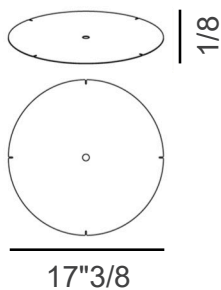

Circus

Dimensions

1. **SIZE A:** Ø19"5/8 x 16"1/2 (Cable: 78"3/4)
   SIZE B: Ø27"1/2 x 13"3/4H (Cable: 78"3/4)
   SIZE C: Ø39"3/8 x 13"1/4H (Cable: 78"3/4)
   SIZE D: Ø47"1/4 x 13"1/4H (Cable: 78"3/4)
   SIZE E: Ø59" x 19"5/8H (Cable: 78"3/4)

Light Source

1. **SIZE A:** 3x E26 max watt 70W HES or 1 LED module 23W - 3628 Lm - 2700 °K
   SIZE B: 3x E26 max watt 70W HES or 1 LED module 23W - 3628 Lm - 2700 °K
   SIZE C: 4x E26 max watt 105W HES or 1 LED module 23W - 3628 Lm - 2700 °K or 1 LED module 57W - 8750 Lm - 2700 °K.
   SIZE D: 4x E26 max watt 105W HES or 1 LED module 23W - 3628 Lm - 2700 °K or 1 LED module 88W - 12380 Lm - 2700 °K.
   SIZE E: 6x E26 max watt 105W HES or 1 LED module 88W - 12380 Lm - 2700 °K.

*NOTE: on demand, LED modules are also available in 3000K and 4000K, without surcharge.

SIZE A