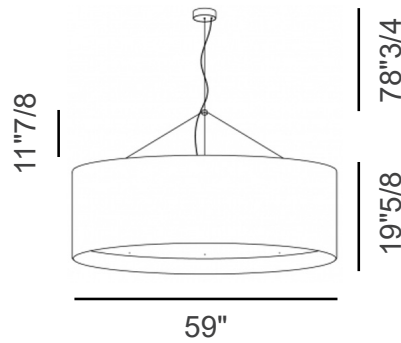

Light bulbs not included.

Acoustic comfort. Sound absorbing.

IP20. CE Certified. Wiring system with ETL on demand.

Circus

Dimensions

- SIZE A:** Ø19"5/8 x 16"1/2 (Cable: 78"3/4)
SIZE B: Ø27"1/2 x 13"3/4H (Cable: 78"3/4)
SIZE C: Ø39"3/8 x 13"1/4H (Cable: 78"3/4)
SIZE D: Ø47"1/4 x 13"1/4H (Cable: 78"3/4)
SIZE E: Ø59" x 19"5/8H (Cable: 78"3/4)

Light Source

- SIZE A:** 3x E26 max watt 70W HES or 1 LED module 23W - 3628 Lm - 2700 °K
SIZE B: 3x E26 max watt 70W HES or 1 LED module 23W - 3628 Lm - 2700 °K
SIZE C: 4x E26 max watt 105W HES or 1 LED module 23W - 3628 Lm - 2700 °K or 1 LED module 57W - 8750 Lm - 2700 °K.
SIZE D: 4x E26 max watt 105W HES or 1 LED module 23W - 3628 Lm - 2700 °K or 1 LED module 88W - 12380 Lm - 2700 °K.
SIZE E: 6x E26 max watt 105W HES or 1 LED module 88W - 12380 Lm - 2700 °K.

Circus

SIZE A

SIZE B

SIZE C

SIZE D

SIZE E

SIZE E (ETL version)