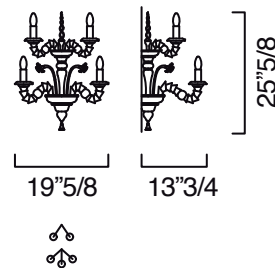

## *Dimensions*

### Wall Lamps:

A) 4604/02: 15"W x 8"5/8D x 15"H

B) 4604/05: 19"5/8W x 13"3/4D x 25"5/8H

4604/02 (A)

4604/05 (B)

Light source:

4604/02: Incandescent 2 x 60W E12 - Dimmable

4604/05: Incandescent 5 x 60W E12 - Dimmable