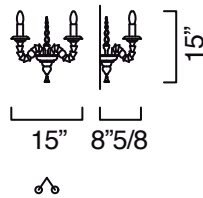

## *Dimensions*

### Wall Lamps:

A) 4604/02: 15"W x 8"5/8D x 15"H

B) 4604/05: 19"5/8W x 13"3/4D x 25"5/8H

4604/02 (A)

4604/05 (B)

Light source:

4604/02: Incandescent 2 x 60W E12 - Dimmable

4604/05: Incandescent 5 x 60W E12 - Dimmable