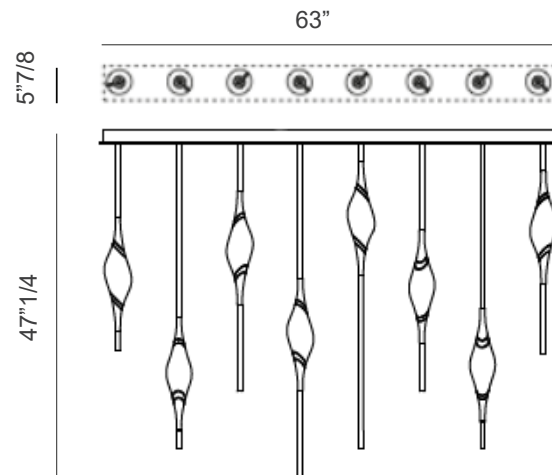

Materials

Structure: Stem made of brass.

Diffuser: Clear Crystal.

Dimensions

Pendants Aligned

- **4 pendants:** 39"3/8W x 5"7/8D x 47"1/4H
- **5 pendants:** 51"1/8W x 5"7/8D x 47"1/4H
- **6 pendants:** 63"W x 5"7/8D x 47"1/4H

Pendants Staggered

- 7 pendant: 51"1/8W x 5"7/8D x 47"1/4H
- 8 pendants: 63"W x 5"7/8D x 47"1/4H
- 10 pendants: 74"3/4W x 5"7/8D x 47"1/4H
- Comp A - 8 pendants/10 crystals: 59"W x 7"7/8D x 59"H
- Comp B - 10 pendants/12 crystals: 59"W x 9"7/8D x 59"H

Il Pezzo 12

- 6 pendants: 63"W x 5"7/8D x 47"1/4H

Pendants Staggered

- 7 pendant: 51"1/8W x 5"7/8D x 47"1/4H
- 8 pendants: 63"W x 5"7/8D x 47"1/4H
- 10 pendants: 74"3/4W x 5"7/8D x 47"1/4H
- **Comp A - 8 pendants/10 crystals:** 59"W x 7"7/8D x 59"H
- **Comp B - 10 pendants/12 crystals:** 59"W x 9"7/8D x 59"H

4 pendants:
3288 lm - 27 W
2.700 K - CAI>
90 Dimmable.

5 pendants:
4110 lm - 34 W
2.700 K - CAI>
90 Dimmable.

6 pendants:
4932 lm - 41 W
2.700 K - CAI> 90
Dimmable.

7 pendants:
5754 lm - 48 W
2.700 K - CAI>
90 Dimmable.