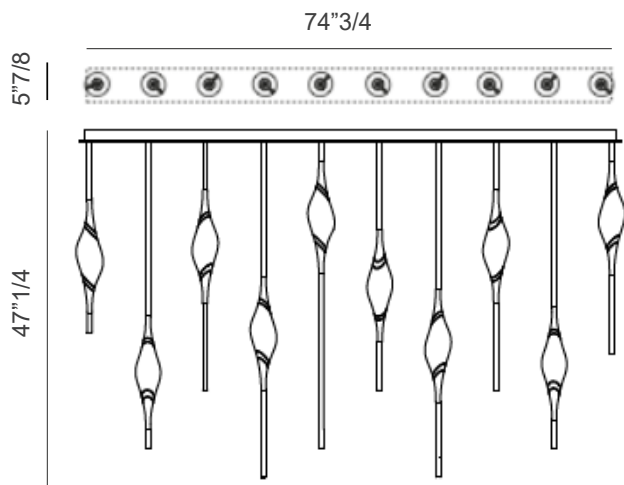

Il Pezzo 12

10 pendants:
8220 lm - 68 W
2.700 K - CAI > 90
Dimmable.