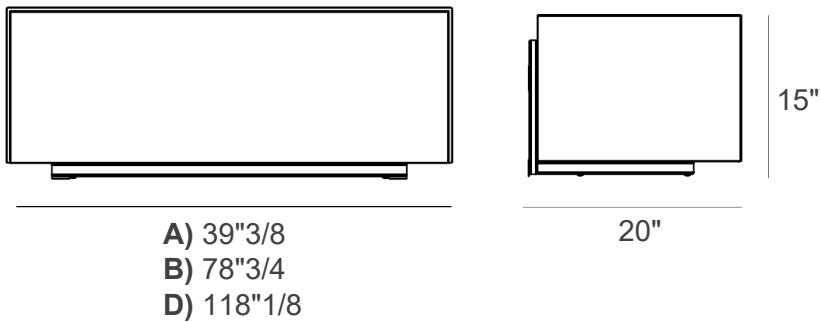

Magda

Dimensions

A) 1 door: 39"3/8W x 20"D x 15"H - Cod. P6760

B) 2 doors: 78"3/4W x 20"D x 15"H - Cod. P6762

C) 3 doors: 118"1/8W x 20"D x 15"H - Cod. P6764

1 module

2 modules

3 modules