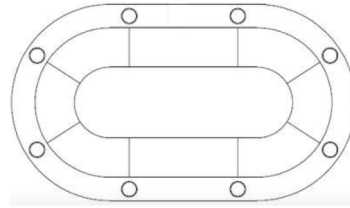

### *Dimensions*

**Round:** Ø63" x 330"5/8H

**Oval:** 86"1/4W x 49"1/4D x 30"5/8H

Ø63"

30"5/8

86"1/4

49"1/4

30"5/8