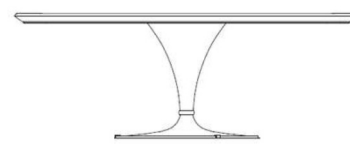

### *Dimensions*

**Round:** Ø63" x 330"5/8H

**Oval:** 86"1/4W x 49"1/4D x 30"5/8H

Ø63"

30"5/8

86"1/4

49"1/4

30"5/8