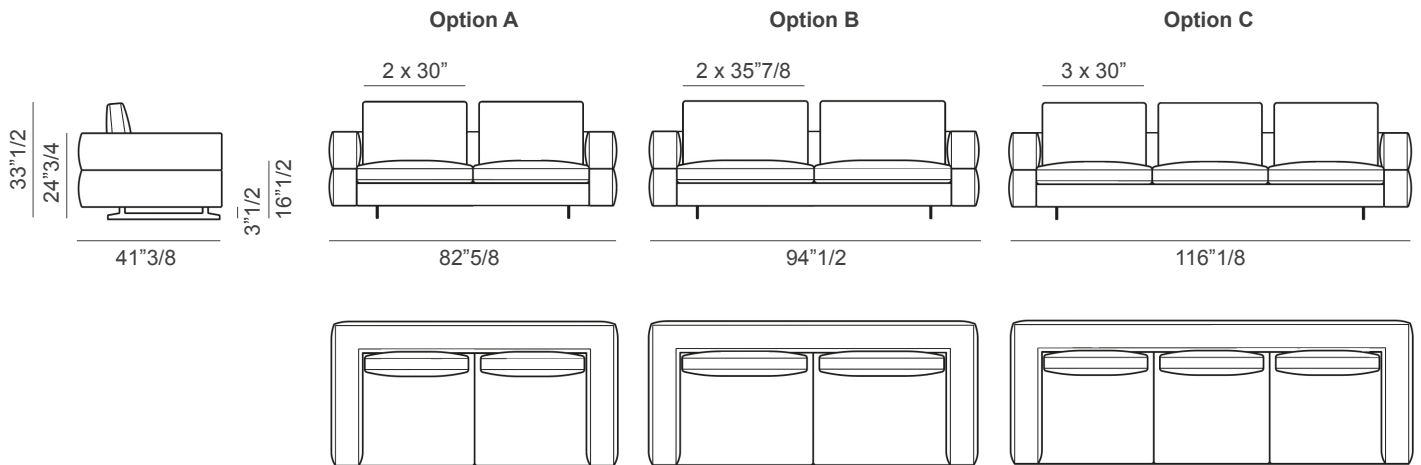

### Dimensions

- A) 82"5/8W x 41"3/8D x 33"1/2H
- B) 94"1/2W x 41"3/8D x 33"1/2H
- C) 116"1/8W x 41"3/8D x 33"1/2H

**Seat height:** 16"1/2  
**Armrest height:** 24"3/4  
**Feet height:** 3"1/2

#### Ottomans

- . 41"3/8W x 21"5/8D x 16"1/2H
- . 63"W x 21"5/8D x 16"1/2H