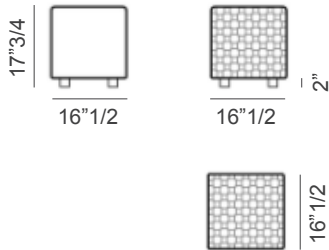

Intrecci

Dimensions

Square A: 16"1/2W x 16"1/2D x 17"3/4H

Square B: 28"3/4W x 28"3/4D x 15"3/8H

Rectangular C: 28"3/4W x 17"3/4D x 15"3/8H

Rectangular D: 57"W x 17"3/4D x 15"3/8H

Square A

Rectangular C

Square B

Rectangular D