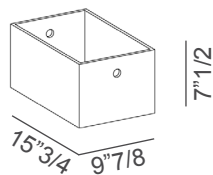

Liber

Dimensions

- A: 31"1/2W x 15"3/4D x 78"3/4H
- B: 31"1/2W x 15"3/4D x 94"1/2H
- C: 15"3/4W x 15"3/4D x 78"3/4H
- D: 15"3/4W x 15"3/4D x 94"1/2H
- E: 15"3/4W x 15"3/4D x 31"1/2H

Optional Drawers

C2

C3