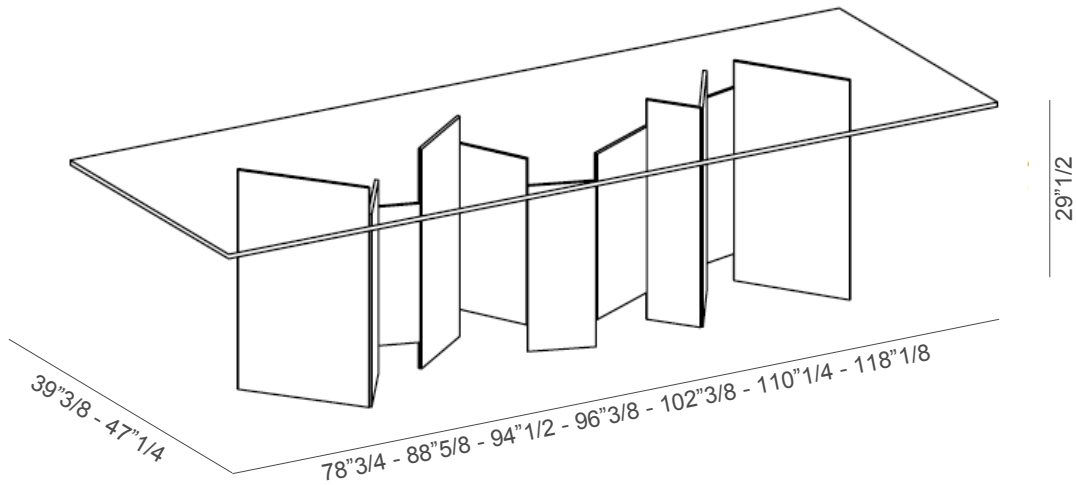

### Dimensions

#### RECTANGULAR

- A:** 78"3/4W x 39"3/8D x 29"1/2H
- B:** 88"5/8W x 35"3/8D x 29"1/2H
- C:** 94"1/2W x 39"3/8D x 29"1/2H
- D:** 96"3/8W x 47"1/4D x 29"1/2H
- E:** 102"3/8W x 39"3/8D x 29"1/2H
- F:** 110"1/4W x 39"3/8D x 29"1/2H
- G:** 118"1/8W x 39"3/8D x 29"1/2H

#### SHAPED (Fused Glass)

- H:** 78"3/4W x 43"1/4D x 29"1/2H
- I:** 86"5/8W x 43"1/4D x 29"1/2H
- J:** 94"1/2W x 43"1/4D x 29"1/2H
- K:** 102"3/8W x 43"1/4D x 29"1/2H
- L:** 110"1/4W x 43"1/4D x 29"1/2H
- M:** 118"1/8W x 43"1/4D x 29"1/2H
- N:** 126"W x 47"1/4D x 29"1/2H