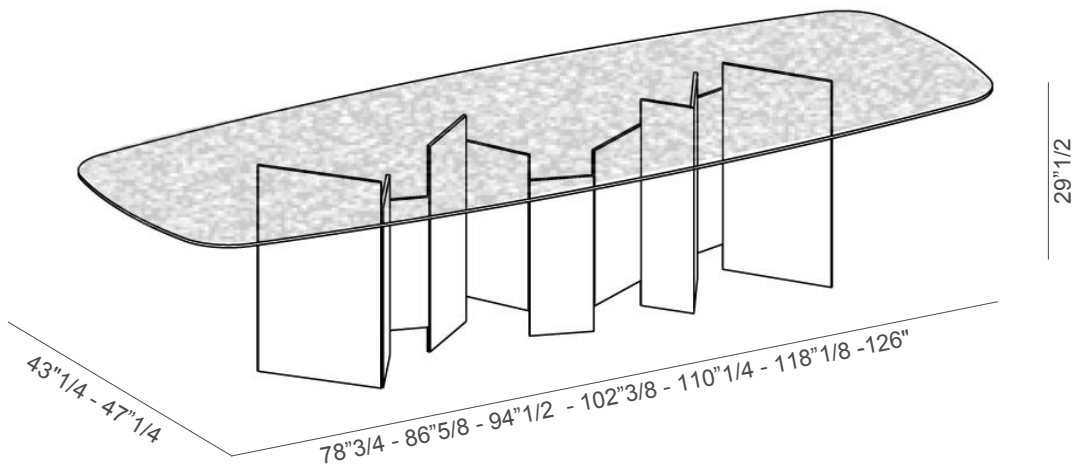

### Dimensions

#### RECTANGULAR

- A:** 78"3/4W x 39"3/8D x 29"1/2H
- B:** 88"5/8W x 35"3/8D x 29"1/2H
- C:** 94"1/2W x 39"3/8D x 29"1/2H
- D:** 96"3/8W x 47"1/4D x 29"1/2H
- E:** 102"3/8W x 39"3/8D x 29"1/2H
- F:** 110"1/4W x 39"3/8D x 29"1/2H
- G:** 118"1/8W x 39"3/8D x 29"1/2H

#### SHAPED (Fused Glass)

- H:** 78"3/4W x 43"1/4D x 29"1/2H
- I:** 86"5/8W x 43"1/4D x 29"1/2H
- J:** 94"1/2W x 43"1/4D x 29"1/2H
- K:** 102"3/8W x 43"1/4D x 29"1/2H
- L:** 110"1/4W x 43"1/4D x 29"1/2H
- M:** 118"1/8W x 43"1/4D x 29"1/2H
- N:** 126"W x 47"1/4D x 29"1/2H