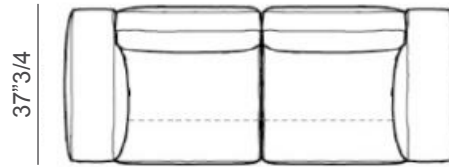

### Dimensions - Slim

**A:** 81"W x 37"3/4D

**B:** 96"7/8W x 37"3/4D

**C:** 112"5/8W x 37"3/4D

**Height:** 28"3/4 or 32"5/8

**A**

**B**

**C**

### Dimensions - Large

**D:** 88"1/8W x 37"3/4D

**E:** 104"W x 37"3/4D

**F:** 192"5/8W x 37"3/4D

**Height:** 28"3/4 or 32"5/8

**D**

**E**

**F**