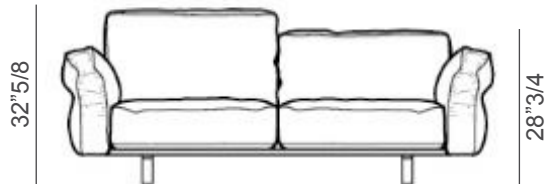

### *Backrest cushions*

TWO LOW BACKREST CUSHIONS

ONE LOW AND ONE HIGH  
BACKREST CUSHION

TWO HIGH BACKREST CUSHIONS

### Dimensions - Slim

**A:** 81"W x 37"3/4D

**B:** 96"7/8W x 37"3/4D

**C:** 112"5/8W x 37"3/4D

**Height:** 28"3/4 or 32"5/8

**A**

**B**

**C**

### Dimensions - Large

**D:** 88"1/8W x 37"3/4D

**E:** 104"W x 37"3/4D

**F:** 192"5/8W x 37"3/4D

**Height:** 28"3/4 or 32"5/8

**D**

**E**

**F**