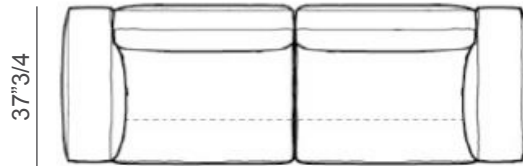

### Dimensions - Slim

**A:** 81"W x 37"3/4D

**B:** 96"7/8W x 37"3/4D

**C:** 112"5/8W x 37"3/4D

**Height:** 28"3/4 or 32"5/8

**A**

**B**

**C**

### Dimensions - Large

**D:** 88"1/8W x 37"3/4D

**E:** 104"W x 37"3/4D

**F:** 192"5/8W x 37"3/4D

**Height:** 28"3/4 or 32"5/8

**D**

**E**

**F**