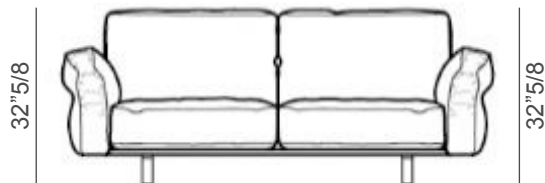

### *Backrest cushions*

TWO LOW BACKREST CUSHIONS

ONE LOW AND ONE HIGH  
BACKREST CUSHION

TWO HIGH BACKREST CUSHIONS

### Dimensions - Slim

**A:** 81"W x 37"3/4D

**B:** 96"7/8W x 37"3/4D

**C:** 112"5/8W x 37"3/4D

**Height:** 28"3/4 or 32"5/8

**A**

**B**

**C**

### Dimensions - Large

**D:** 88"1/8W x 37"3/4D

**E:** 104"W x 37"3/4D

**F:** 192"5/8W x 37"3/4D

**Height:** 28"3/4 or 32"5/8

**D**

**E**

**F**