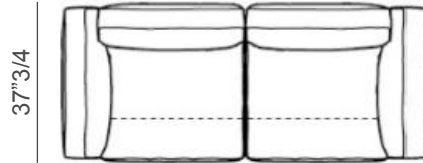

### Dimensions - Slim

**A:** 81"W x 37"3/4D

**B:** 96"7/8W x 37"3/4D

**C:** 112"5/8W x 37"3/4D

**Height:** 28"3/4 or 32"5/8

**A**

**B**

**C**