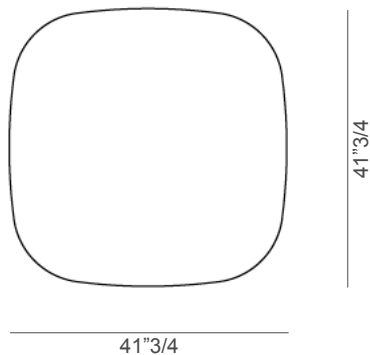

### Dimensions

47"3/8W x 47"3/8D x 30"H

**MAT:** 41"3/4W x 1/8"D x 41"3/4H

**MAT**