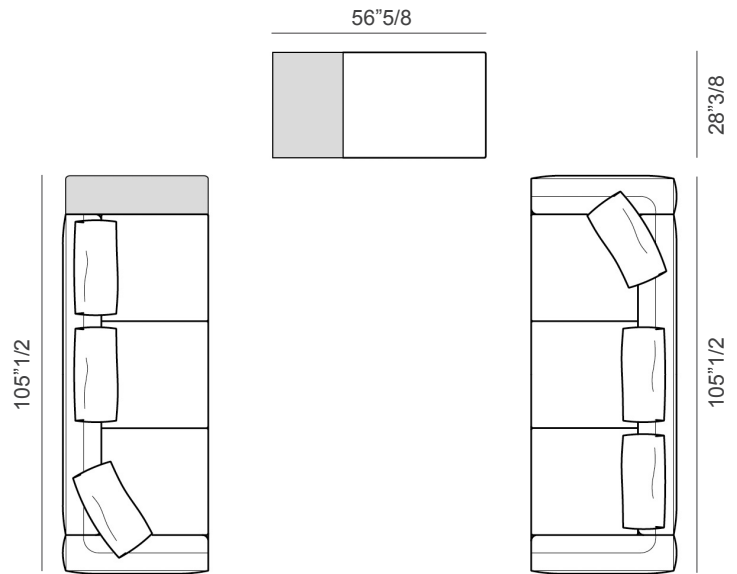

### Composition A

133"7/8W x 95"1/4D x 33"

- . 1 x F389 Meridiana dx
- . 1 x F383 Dormeuse dx
- . 1 x CØ23 Side table

#### Composition C

123"5/8W x 96"D x 33"H

- . 1 x F393 Penisola dx
- . 1 x CØ23 Side table
- . 1 x F374 End sectional sofa sx
- . 1 x CØ2Ø Armrest
- . 1 x CØ18 Cushion

#### Composition D

133"7/8W x 95"1/4D x 33"H

- . 1 x F383 Dormeuse dx
- . 1 x F373 End section sofa dx
- . 1 x OA93 Ottoman with tray

#### Composition E

133"7/8W x 63"D x 33"H

- . 1 x F4Ø5 Central section with tray sx
- . 1 x F391 Chaise longue dx