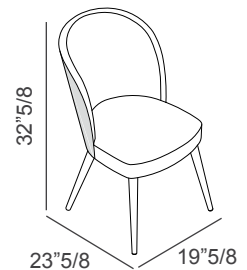

Dual-colored