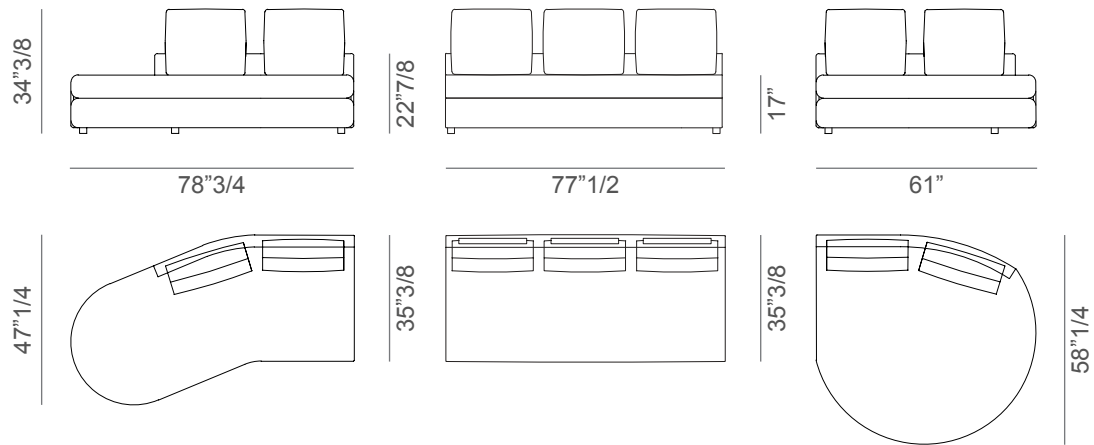

### Dimensions

**A:** 217<sup>3</sup>/<sub>8</sub>W x 58<sup>1</sup>/<sub>4</sub>D x 34<sup>3</sup>/<sub>8</sub>H

**B:** 157<sup>1</sup>/<sub>2</sub>W x 47<sup>1</sup>/<sub>4</sub>D x 34<sup>3</sup>/<sub>8</sub>H

**Seat height: 17"**

**A**

**B**