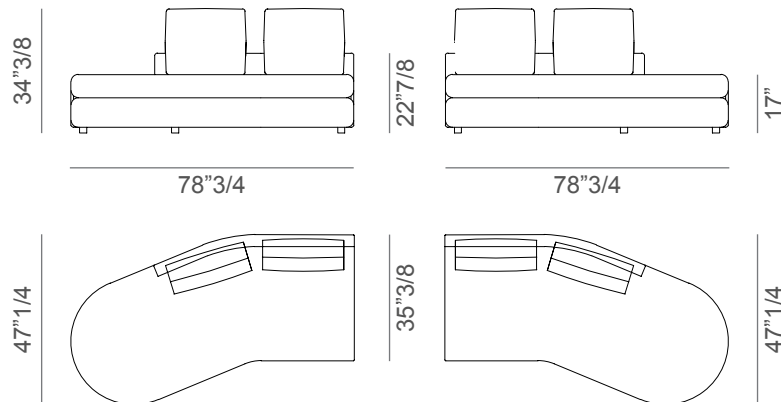

### Dimensions

**A:** 217<sup>3</sup>/<sub>8</sub>W x 58<sup>1</sup>/<sub>4</sub>D x 34<sup>3</sup>/<sub>8</sub>H

**B:** 157<sup>1</sup>/<sub>2</sub>W x 47<sup>1</sup>/<sub>4</sub>D x 34<sup>3</sup>/<sub>8</sub>H

**Seat height: 17"**

**A**

**B**