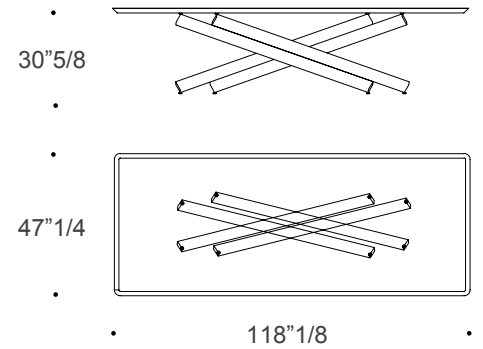

### Dimensions

#### Rectangular

**A:** 78"3/4W x 39"3/8D x 30"5/8H

**B:** 98"3/8W x 47"1/4D x 30"5/8H

**C:** 118"1/8W x 47"1/4D x 30"5/8H

#### Square-round

**D:** 78"3/4W x 39"3/8D x 30"5/8H

**E:** 98"3/8W x 47"1/4D x 30"5/8H

**F:** 118"1/8W x 47"1/4D x 30"5/8H

**A**

**B**

**C**

**D**