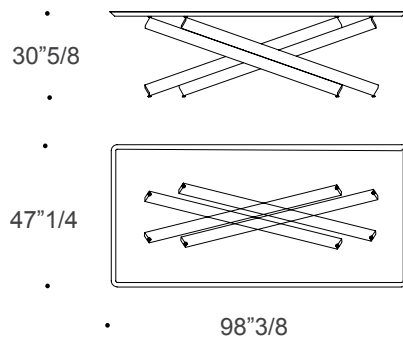

### Dimensions

#### Rectangular

**A:** 78"3/4W x 39"3/8D x 30"5/8H

**B:** 98"3/8W x 47"1/4D x 30"5/8H

**C:** 118"1/8W x 47"1/4D x 30"5/8H

#### Square-round

**D:** 78"3/4W x 39"3/8D x 30"5/8H

**E:** 98"3/8W x 47"1/4D x 30"5/8H

**F:** 118"1/8W x 47"1/4D x 30"5/8H

**A**

**B**

**C**

**D**