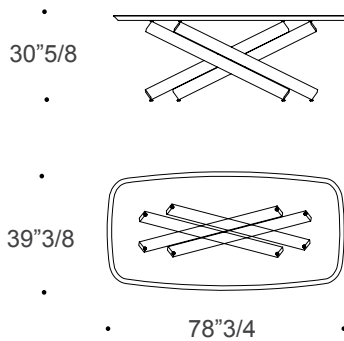

### Dimensions

#### Rectangular

**A:** 78"3/4W x 39"3/8D x 30"5/8H

**B:** 98"3/8W x 47"1/4D x 30"5/8H

**C:** 118"1/8W x 47"1/4D x 30"5/8H

#### Square-round

**D:** 78"3/4W x 39"3/8D x 30"5/8H

**E:** 98"3/8W x 47"1/4D x 30"5/8H

**F:** 118"1/8W x 47"1/4D x 30"5/8H

**A**

**B**

**C**

**D**