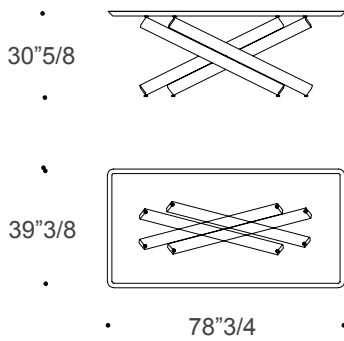

### Dimensions

#### Rectangular

**A:** 78"3/4W x 39"3/8D x 30"5/8H

**B:** 98"3/8W x 47"1/4D x 30"5/8H

**C:** 118"1/8W x 47"1/4D x 30"5/8H

#### Square-round

**D:** 78"3/4W x 39"3/8D x 30"5/8H

**E:** 98"3/8W x 47"1/4D x 30"5/8H

**F:** 118"1/8W x 47"1/4D x 30"5/8H

**A**

**B**

**C**

**D**