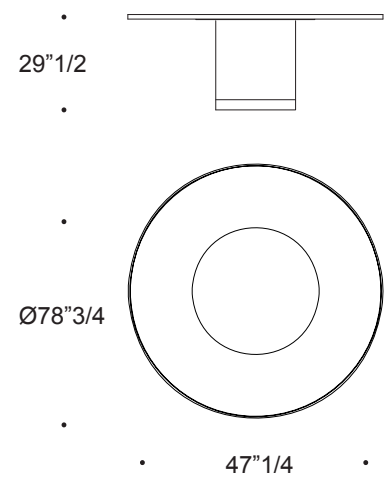

Signore degli Anelli

Dimensions

Round

A: Ø63" x 29"1/2H

B: Ø70"7/8 x 29"1/2H

C: Ø78"3/4 x 29"1/2H

Rectangular

D: 98"3/8W x 47"1/4D x 29"1/2H

E: 118"1/8W x 47"1/4D x 29"1/2H

A

B

C

D

E