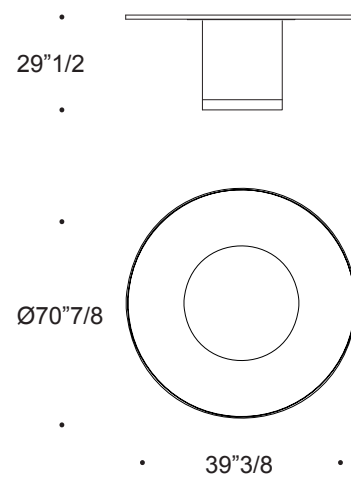

Signore degli Anelli

Dimensions

Round

A: Ø63" x 29"1/2H

B: Ø70"7/8 x 29"1/2H

C: Ø78"3/4 x 29"1/2H

Rectangular

D: 98"3/8W x 47"1/4D x 29"1/2H

E: 118"1/8W x 47"1/4D x 29"1/2H

A

B

C

D

E