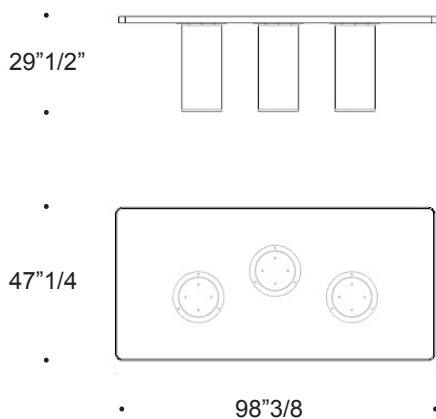

Signore degli Anelli

Dimensions

Round

A: Ø63" x 29"1/2H

B: Ø70"7/8 x 29"1/2H

C: Ø78"3/4 x 29"1/2H

Rectangular

D: 98"3/8W x 47"1/4D x 29"1/2H

E: 118"1/8W x 47"1/4D x 29"1/2H

A

B

C

D

E