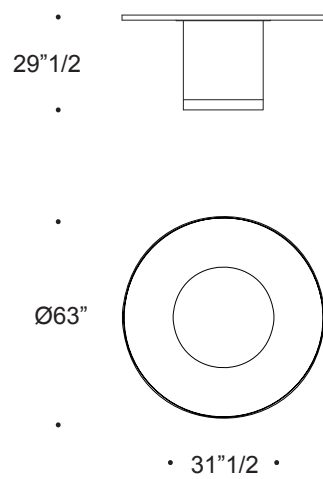

Signore degli Anelli

Dimensions

Round

A: Ø63" x 29"1/2H

B: Ø70"7/8 x 29"1/2H

C: Ø78"3/4 x 29"1/2H

Rectangular

D: 98"3/8W x 47"1/4D x 29"1/2H

E: 118"1/8W x 47"1/4D x 29"1/2H

A

B

C

D

E