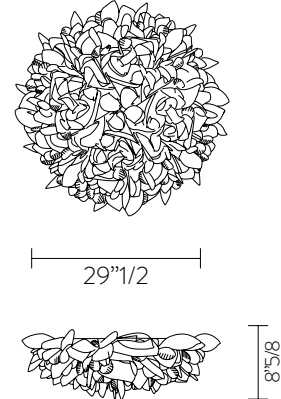

Dimensions

A: Ø14"1/8 x 5"1/8D

B: Ø21"1/4 x 6"1/4D

C: Ø29"1/2 x 8"5/8D

Light source:

A: 2 X E12 - 12W LED Filament - Dimmable

B: 2 X E26 - 12W LED Filament - Dimmable

C: 3 X E26 - 26W LED Filament - Dimmable