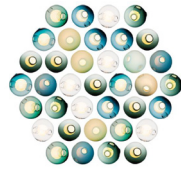

- 236"1/4
- 354"3/8
- 472"3/8
- 590"1/2
- 708"5/8

Semi Rigid 28

28.37 Compositions

37A

Color	Pendant's Amount
• Red 2	• 1
• Orange 2	• 2
• Yellow 3	• 3
• Yellow 2	• 4
• Clear	• 1
• Orange 1	• 3
• Purple 3	• 7
• Opaque White 2	• 1
• Grey 5	• 3
• Pink 2	• 3
• Opaque Pink 1	• 5
• Grey 4	• 3
• Red 1	• 1

37B

Color	Pendant's Amount
• Green 2	• 4
• Blue 2	• 5
• Clear	• 6
• Blue 4	• 4
• Blue 1	• 3
• Opaque Green 3	• 3
• Grey 5	• 7
• Opaque Blue 2	• 1
• Opaque Blue 4	• 3
• Opaque Green 4	• 1

37C

Color	Pendant's Amount
• Opaque Green 7 Satellite	• 13
• Opaque Pink 1	• 4
• Green 1	• 3
• Opaque Green 3	• 4
• Purple 1 Satellite	• 4
• Pink 1	• 3
• Green 1 Satellite	• 6

28.61 Compositions

61A

Color	Pendant's Amount
• Opaque Purple 1	• 7
• Orange 1	• 15
• Yellow 2	• 15
• Blue 4	• 5
• Opaque Pink 2	• 5
• Opaque Grey 1	• 1
• Opaque Blue 1	• 3
• Purple 1	• 3
• Opaque Green 4	• 1
• Pink 1	• 2
• Yellow 3	• 2
• Grey 4	• 1
• Orange 2	• 1

61B

Color	Pendant's Amount
• Blue 1	• 7
• Opaque Grey 1	• 8
• Grey 5	• 4
• Opaque Blue 1 Satellite	• 3
• Opaque Blue 1	• 4
• Blue 2	• 8
• Opaque White 1 Satellite	• 1
• Opaque Grey 1 Satellite	• 1
• Blue 4	• 3
• Blue 3	• 9
• Blue 1 Satellite	• 4
• Opaque Blue 2	• 2
• Opaque White 1	• 5
• Opaque Blue 4 Satellite	• 1
• Green 2	• 1