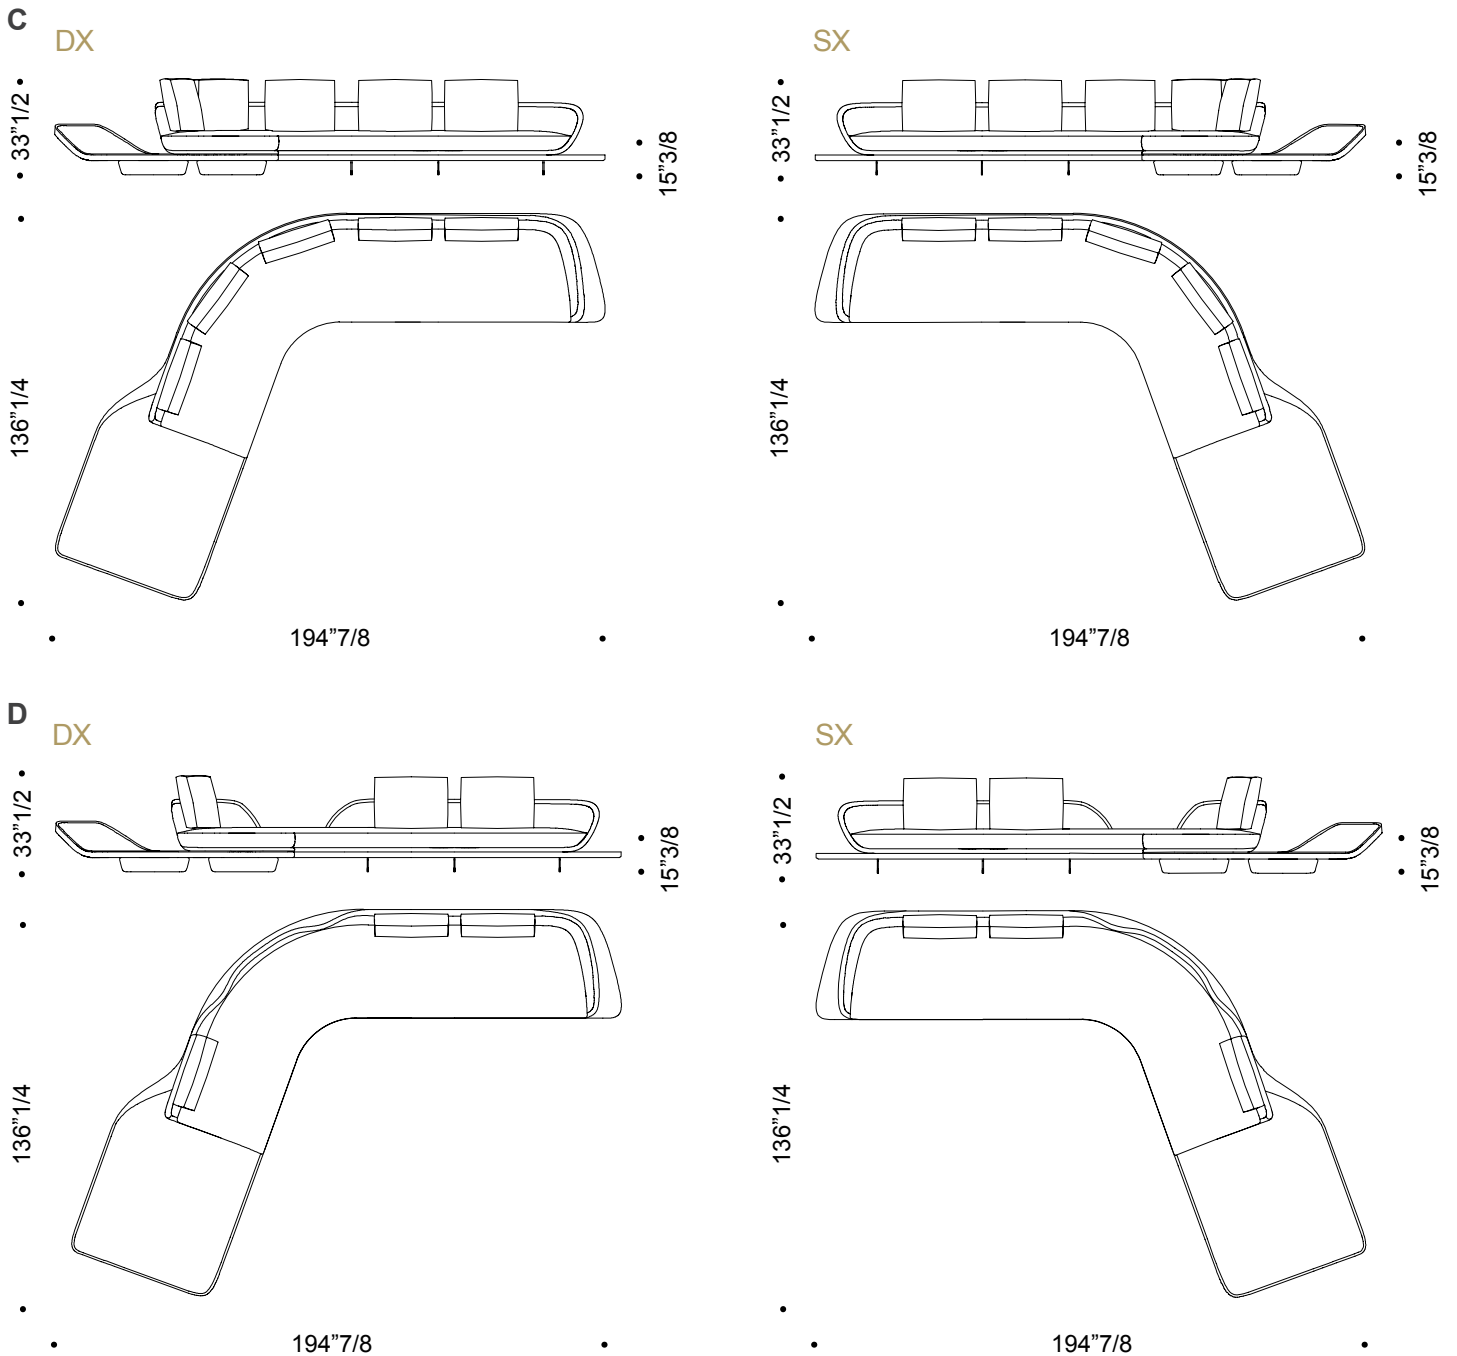

### Dimensions

A: 145"5/8W x 55"1/8D x 25"5/8 - 33"1/2H

B: 165"3/8W x 136"1/4D x 25"5/8 - 33"1/2H

**A** DX

SX

**B** DX

SX

### Dimensions

C: 194"7/8W x 136"1/4D x 25"5/8 - 33"1/2H

D: 194"7/8W x 136"1/4D x 25"5/8 - 33"1/2H

### Dimensions

E: 176<sup>3</sup>/<sub>8</sub>W x 133<sup>1</sup>/<sub>2</sub>D x 25<sup>5</sup>/<sub>8</sub> - 33<sup>1</sup>/<sub>2</sub>H

F: 158<sup>5</sup>/<sub>8</sub>W x 131<sup>7</sup>/<sub>8</sub>D x 25<sup>5</sup>/<sub>8</sub> - 33<sup>1</sup>/<sub>2</sub>H