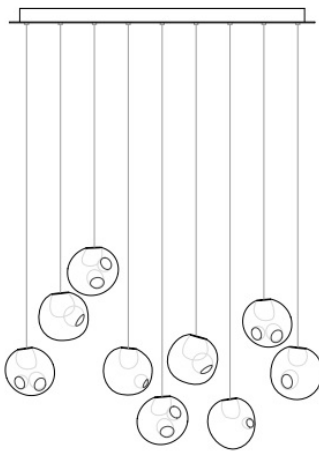

### Dimensions

28.9) 47"1/4W x 8"7/8D x 118"1/8H

Pendant size: Ø6"1/2 approx.

#### Pendant

± Ø6"1/2

28.9

#### LINEAR

nine pendants fixture

118"1/8

8"7/8

47"1/4