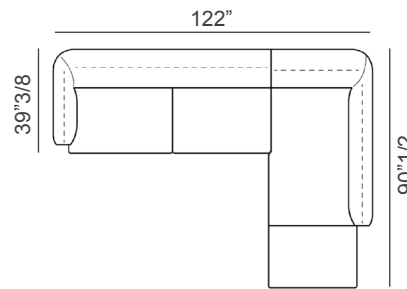

#### Composition 1

1 x EØ16 Chaise longue sx  
1 x FØ56 End section sofa dx

128"W x 68"7/8D x 29"1/2H

#### Composition 2

1 x FØ57 End section sofa sx  
1 x EØ22 Meridiana sx

122"W x 90"1/2D x 29"1/2H

#### Composition 3

1 x FØ57 End section sofa sx  
1 x FØ6Ø Corner  
1 x FØ54 End section sofa dx

133"7/8W x 118"1/8D x 29"1/2H

#### Composition 4

1 x EØ18 Chaise longue dx  
1 x FØ58 End section sofa dx

151"5/8W x 76"3/4D x 29"1/2H