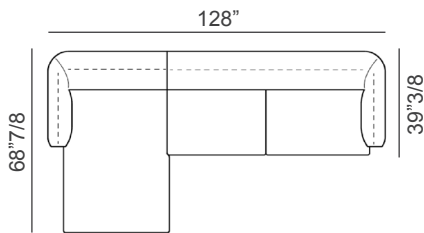

#### Composition 1

1 x EØ16 Chaise longue sx  
1 x FØ56 End section sofa dx

128"W x 68"7/8D x 29"1/2H

#### Composition 2

1 x FØ57 End section sofa sx  
1 x EØ22 Meridiana sx

122"W x 90"1/2D x 29"1/2H

#### Composition 3

1 x FØ57 End section sofa sx  
1 x FØ6Ø Corner  
1 x FØ54 End section sofa dx

133"7/8W x 118"1/8D x 29"1/2H

#### Composition 4

1 x EØ18 Chaise longue dx  
1 x FØ58 End section sofa dx

151"5/8W x 76"3/4D x 29"1/2H