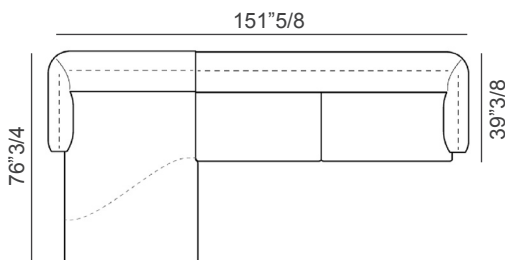

#### Composition 1

1 x EØ16 Chaise longue sx  
1 x FØ56 End section sofa dx

128"W x 68"7/8D x 29"1/2H

#### Composition 2

1 x FØ57 End section sofa sx  
1 x EØ22 Meridiana sx

122"W x 90"1/2D x 29"1/2H

#### Composition 3

1 x FØ57 End section sofa sx  
1 x FØ6Ø Corner  
1 x FØ54 End section sofa dx

133"7/8W x 118"1/8D x 29"1/2H

#### Composition 4

1 x EØ18 Chaise longue dx  
1 x FØ58 End section sofa dx

151"5/8W x 76"3/4D x 29"1/2H