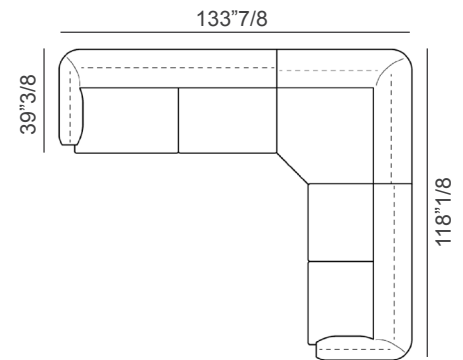

#### Composition 1

1 x EØ16 Chaise longue sx  
1 x FØ56 End section sofa dx

128"W x 68"7/8D x 29"1/2H

#### Composition 2

1 x FØ57 End section sofa sx  
1 x EØ22 Meridiana sx

122"W x 90"1/2D x 29"1/2H

#### Composition 3

1 x FØ57 End section sofa sx  
1 x FØ6Ø Corner  
1 x FØ54 End section sofa dx

133"7/8W x 118"1/8D x 29"1/2H

#### Composition 4

1 x EØ18 Chaise longue dx  
1 x FØ58 End section sofa dx

151"5/8W x 76"3/4D x 29"1/2H