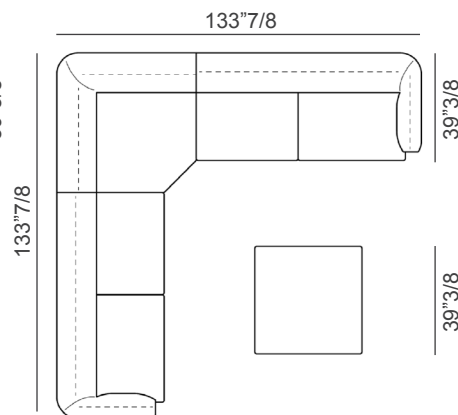

#### Composition 2

1 x FØ57 End section sofa sx  
1 x EØ22 Meridiana sx

122"W x 90"1/2D x 29"1/2H

#### Composition 3

1 x FØ57 End section sofa sx  
1 x FØ6Ø Corner  
1 x FØ54 End section sofa dx

133"7/8W x 118"1/8D x 29"1/2H

#### Composition 4

1 x EØ18 Chaise longue dx  
1 x FØ58 End section sofa dx

151"5/8W x 76"3/4D x 29"1/2H

#### Composition 6

1 x FØ59 End section sofa sx  
1 x EØ17 Chaise longue dx

151"5/8W x 76"3/4D x 29"1/2H