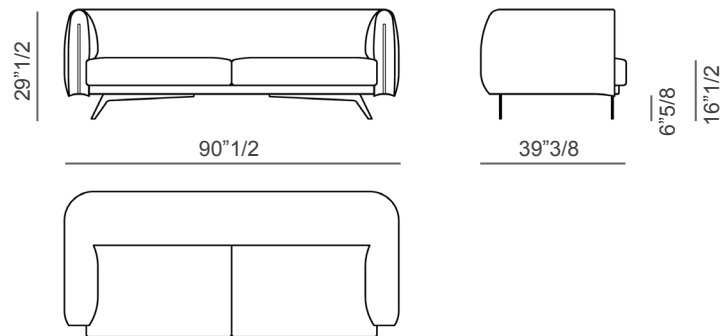

### Dimensions

**Size A:**  
 106"1/4W x 39"3/8D x 29"1/2H  
**Seat height:** 16"1/2

**Size A**

**Size B:**  
 90"1/2W x 39"3/8D x 29"1/2H  
**Seat height:** 16"1/2

**Size B**

**Size C:**  
 74"3/4W x 39"3/8D x 29"1/2H  
**Seat height:** 16"1/2

**Size C**