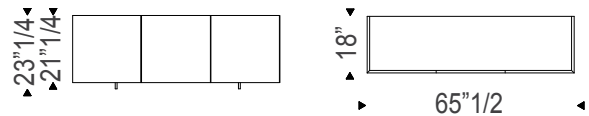

Arizona

Dimensions

A2: 43⁵/₈W x 18"D x 29¹/₈H

B2: 43⁵/₈W x 18"D x 23¹/₄H

A3: 65¹/₂W x 18"D x 29¹/₈H

B3: 65¹/₂W x 18"D x 23¹/₄H

A4: 87³/₈W x 18"D x 29¹/₈H

B4: 87³/₈W x 18"D x 23¹/₄H

A2

B2

A3

B3

A4

B4