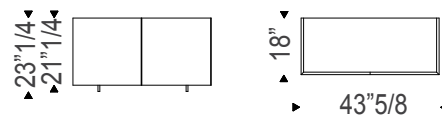

Arizona

Dimensions

A2: 43⁵/₈W x 18"D x 29¹/₈H

B2: 43⁵/₈W x 18"D x 23¹/₄H

A3: 65¹/₂W x 18"D x 29¹/₈H

B3: 65¹/₂W x 18"D x 23¹/₄H

A4: 87³/₈W x 18"D x 29¹/₈H

B4: 87³/₈W x 18"D x 23¹/₄H

A2

B2

A3

B3

A4

B4