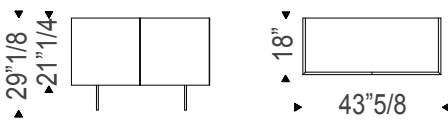

Arizona

Dimensions

A2: 43⁵/₈W x 18"D x 29¹/₈H

B2: 43⁵/₈W x 18"D x 23¹/₄H

A3: 65¹/₂W x 18"D x 29¹/₈H

B3: 65¹/₂W x 18"D x 23¹/₄H

A4: 87³/₈W x 18"D x 29¹/₈H

B4: 87³/₈W x 18"D x 23¹/₄H

A2

B2

A3

B3

A4

B4