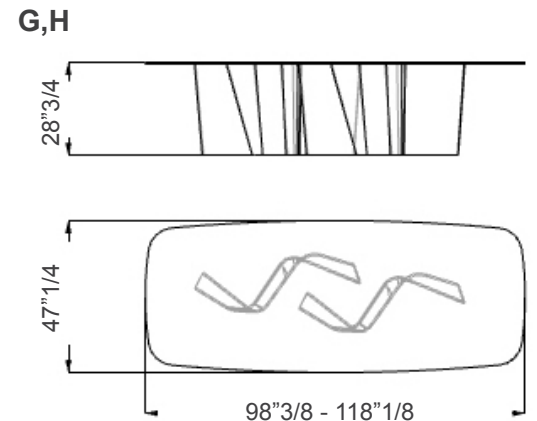

### Dimensions

#### Rectangular top

**A:** 70"7/8W x 39"3/8D x 28"3/4H

**B:** 78"3/4W x 39"3/8D x 28"3/4H

**C:** 98"3/8W x 47"1/4D x 28"3/4H

**D:** 118"1/8W x 47"1/4D x 28"3/4H

5/8" thick  
Polished edges /  
45° bevel

1/2" thick  
Wing edge

#### Square-round top

**E:** 70"7/8W x 39"3/8D x 28"3/4H

**F:** 78"3/4W x 39"3/8D x 28"3/4H

**G:** 98"3/8W x 47"1/4D x 28"3/4H

**H:** 118"1/8W x 47"1/4D x 28"3/4H