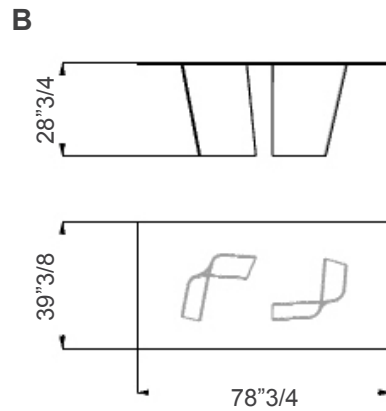

### Dimensions

#### Rectangular top

**A:** 70"7/8W x 39"3/8D x 28"3/4H

**B:** 78"3/4W x 39"3/8D x 28"3/4H

**C:** 98"3/8W x 47"1/4D x 28"3/4H

**D:** 118"1/8W x 47"1/4D x 28"3/4H

5/8" thick  
Polished edges /  
45° bevel

1/2" thick  
Wing edge

#### Square-round top

**E:** 70"7/8W x 39"3/8D x 28"3/4H

**F:** 78"3/4W x 39"3/8D x 28"3/4H

**G:** 98"3/8W x 47"1/4D x 28"3/4H

**H:** 118"1/8W x 47"1/4D x 28"3/4H