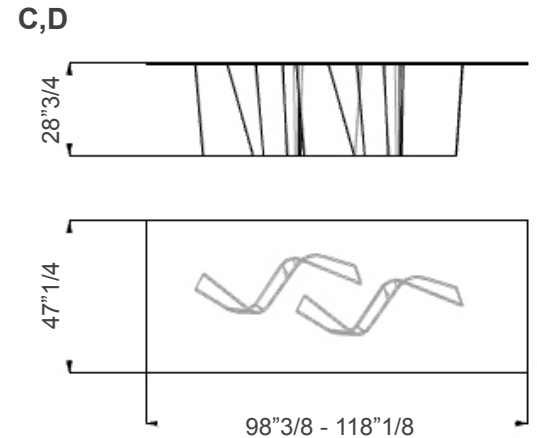

### Dimensions

#### Rectangular top

**A:** 70"7/8W x 39"3/8D x 28"3/4H

**B:** 78"3/4W x 39"3/8D x 28"3/4H

**C:** 98"3/8W x 47"1/4D x 28"3/4H

**D:** 118"1/8W x 47"1/4D x 28"3/4H

5/8" thick  
Polished edges /  
45° bevel

1/2" thick  
Wing edge

#### Square-round top

**E:** 70"7/8W x 39"3/8D x 28"3/4H

**F:** 78"3/4W x 39"3/8D x 28"3/4H

**G:** 98"3/8W x 47"1/4D x 28"3/4H

**H:** 118"1/8W x 47"1/4D x 28"3/4H