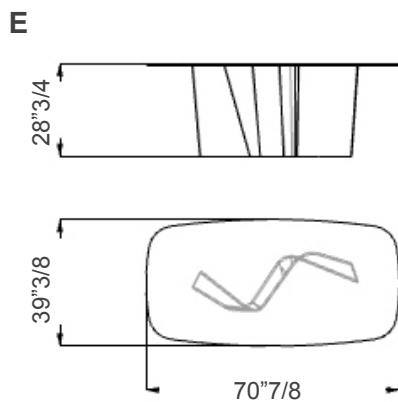

### Dimensions

#### Rectangular top

**A:** 70"7/8W x 39"3/8D x 28"3/4H

**B:** 78"3/4W x 39"3/8D x 28"3/4H

**C:** 98"3/8W x 47"1/4D x 28"3/4H

**D:** 118"1/8W x 47"1/4D x 28"3/4H

5/8" thick  
Polished edges /  
45° bevel

1/2" thick  
Wing edge

#### Square-round top

**E:** 70"7/8W x 39"3/8D x 28"3/4H

**F:** 78"3/4W x 39"3/8D x 28"3/4H

**G:** 98"3/8W x 47"1/4D x 28"3/4H

**H:** 118"1/8W x 47"1/4D x 28"3/4H