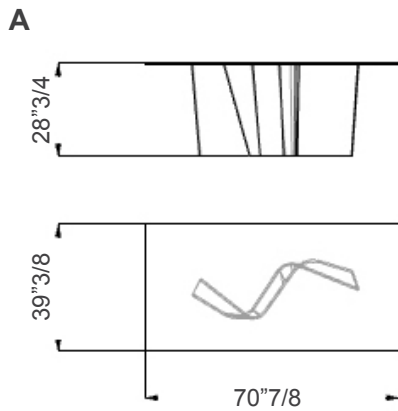

### Dimensions

#### Rectangular top

**A:** 70"7/8W x 39"3/8D x 28"3/4H

**B:** 78"3/4W x 39"3/8D x 28"3/4H

**C:** 98"3/8W x 47"1/4D x 28"3/4H

**D:** 118"1/8W x 47"1/4D x 28"3/4H

5/8" thick  
Polished edges /  
45° bevel

1/2" thick  
Wing edge

#### Square-round top

**E:** 70"7/8W x 39"3/8D x 28"3/4H

**F:** 78"3/4W x 39"3/8D x 28"3/4H

**G:** 98"3/8W x 47"1/4D x 28"3/4H

**H:** 118"1/8W x 47"1/4D x 28"3/4H