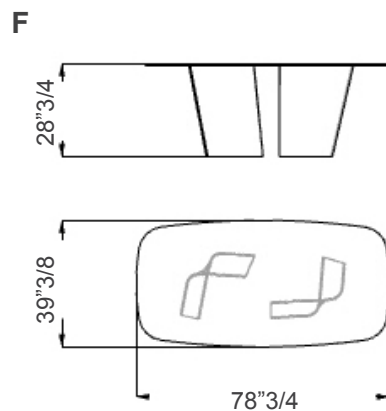

### Dimensions

#### Rectangular top

**A:** 70"7/8W x 39"3/8D x 28"3/4H

**B:** 78"3/4W x 39"3/8D x 28"3/4H

**C:** 98"3/8W x 47"1/4D x 28"3/4H

**D:** 118"1/8W x 47"1/4D x 28"3/4H

5/8" thick  
Polished edges /  
45° bevel

1/2" thick  
Wing edge

#### Square-round top

**E:** 70"7/8W x 39"3/8D x 28"3/4H

**F:** 78"3/4W x 39"3/8D x 28"3/4H

**G:** 98"3/8W x 47"1/4D x 28"3/4H

**H:** 118"1/8W x 47"1/4D x 28"3/4H