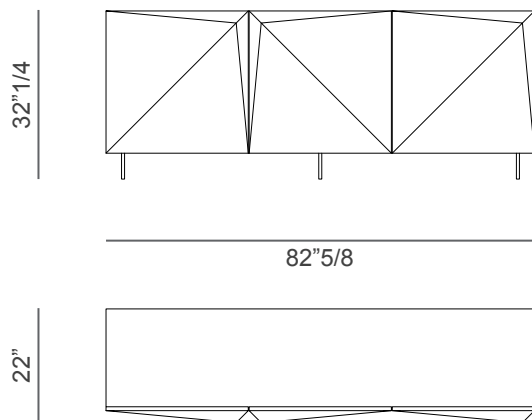

## Origami Maxi

---

### Dimensions

A: 82"5/8W x 22"D x 32"1/4H

B: 86"5/8W x 21"1/4D x 30"5/8H

A

B