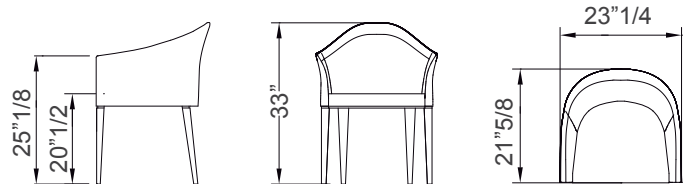

Dimensions

Peggy: 23"1/4W x 21"5/8D x 33"H

Peggy Alta: 23"1/4W x 22"3/8D x 41"3/4H

Peggy

Peggy Alta